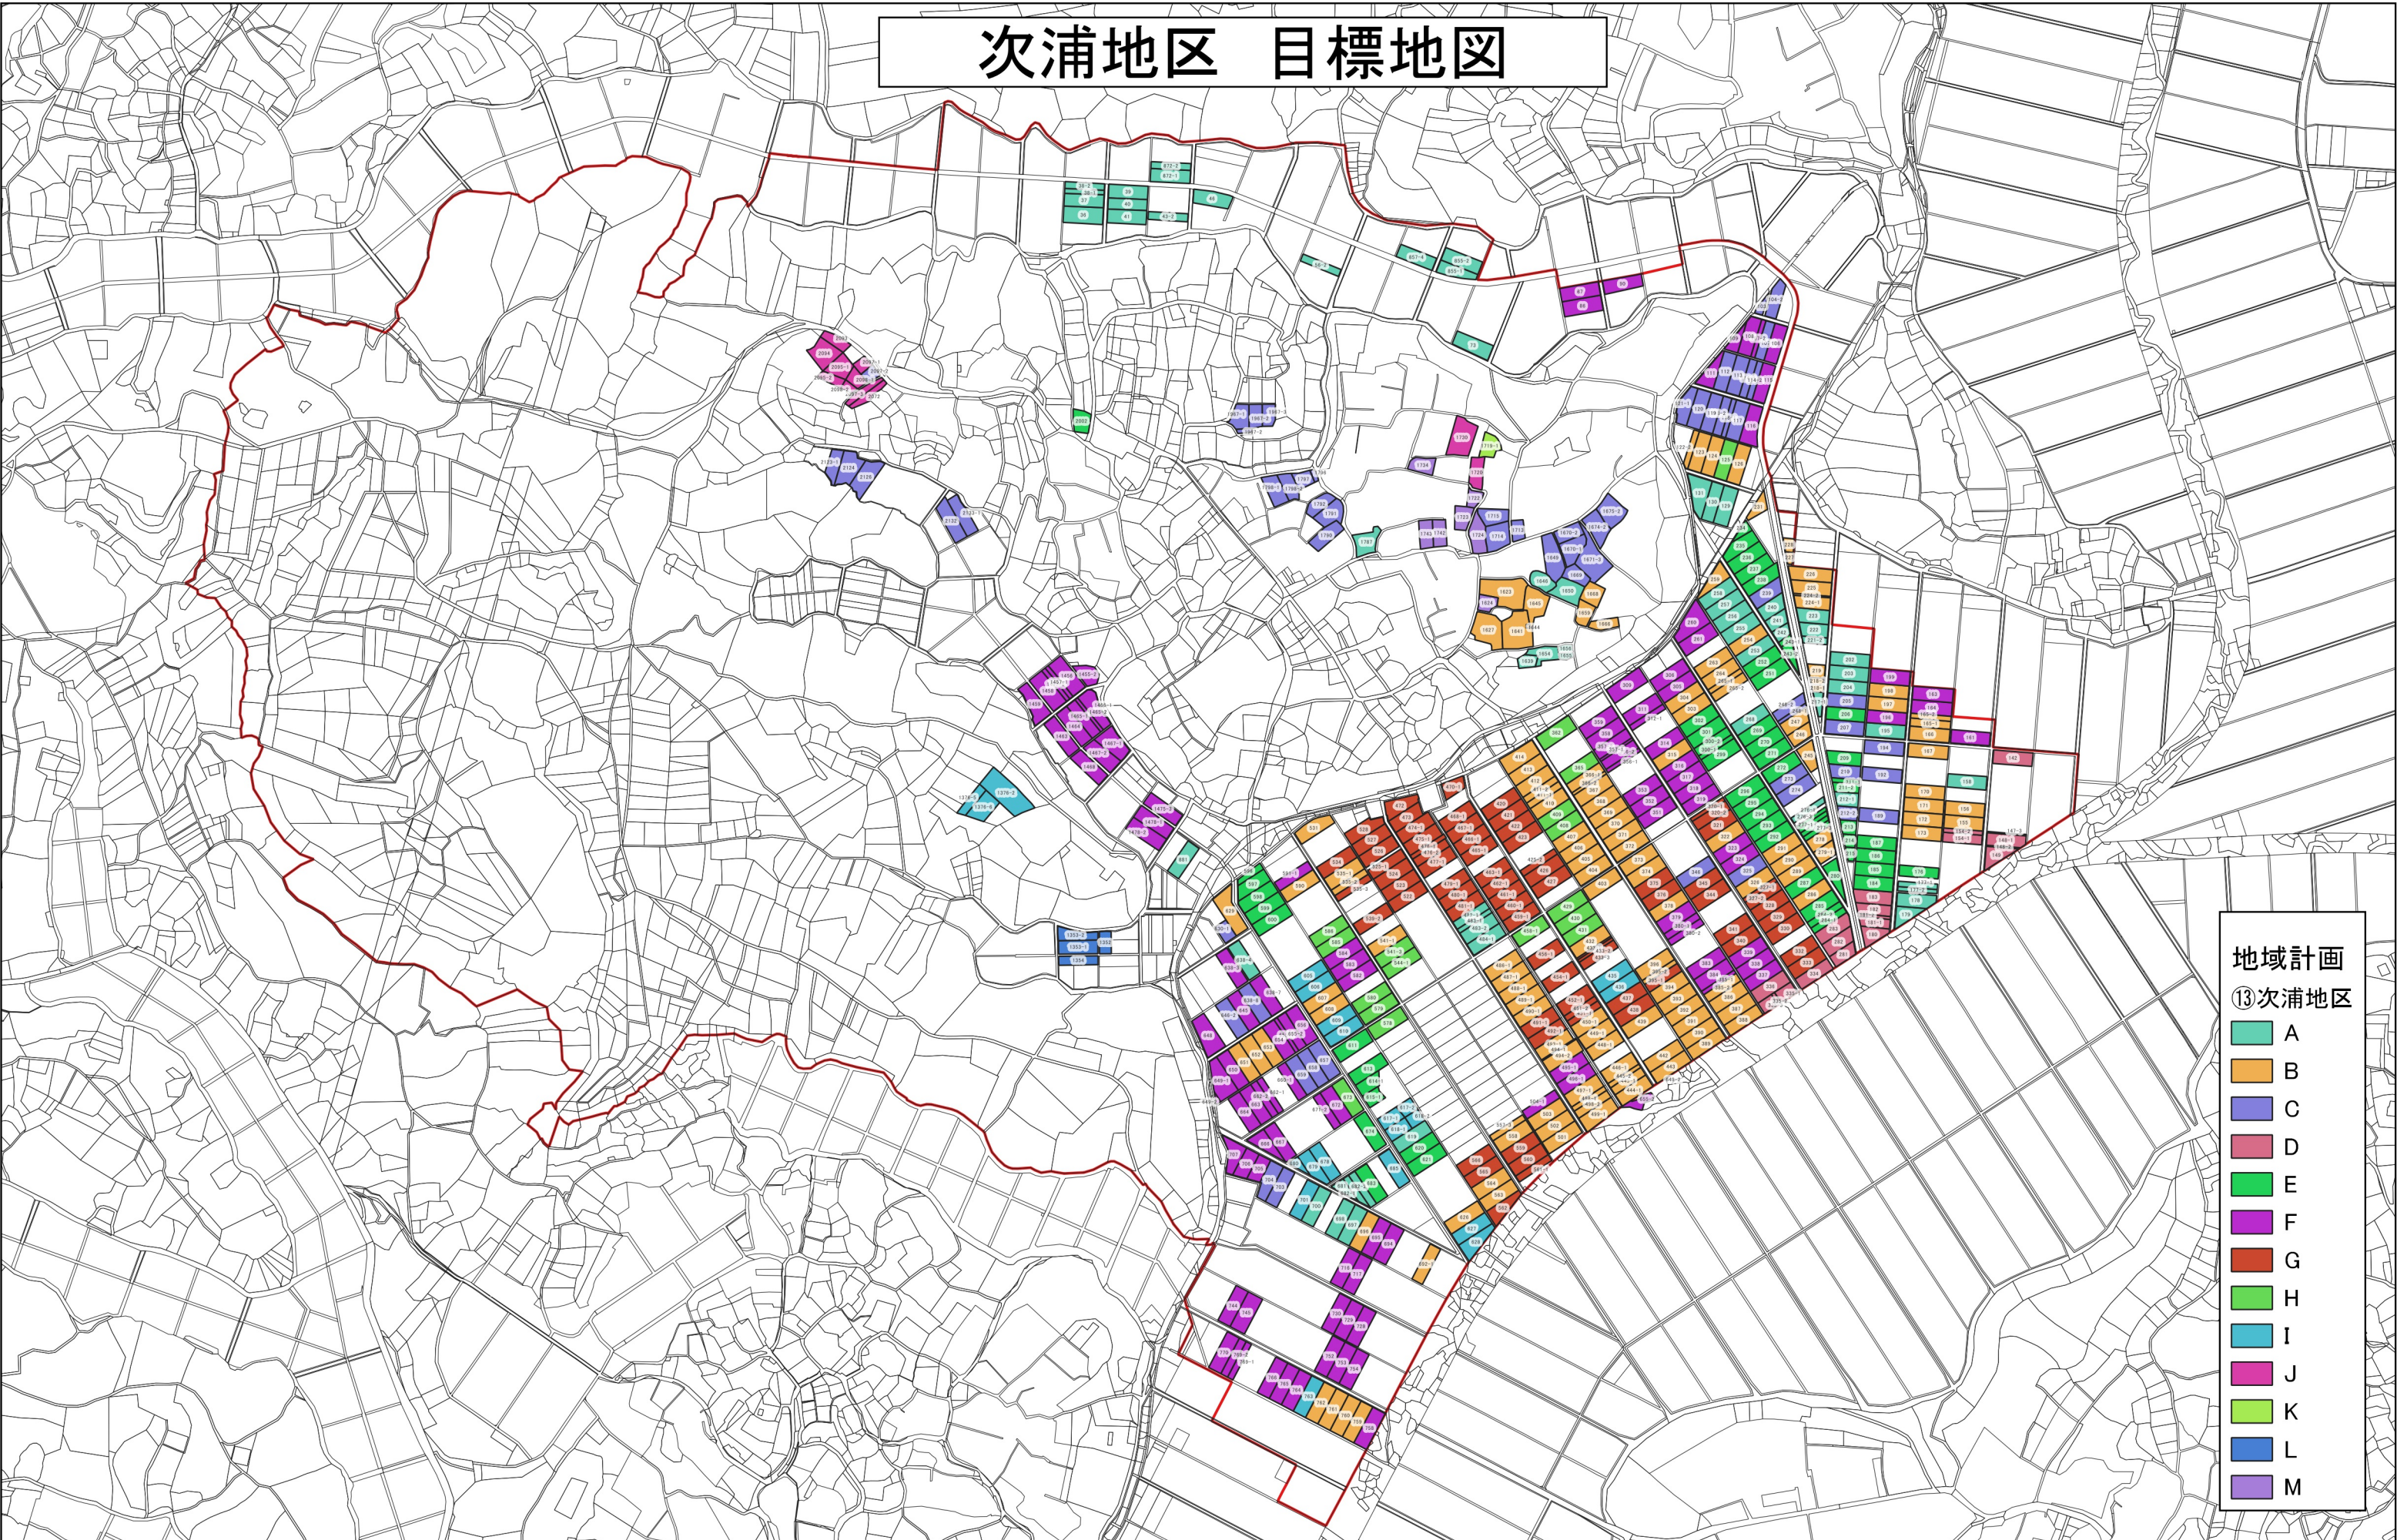

次浦地区 目標地図

地域計画
⑬次浦地区

Light Green	A
Orange	B
Light Blue	C
Pink	D
Green	E
Purple	F
Red	G
Light Green	H
Cyan	I
Magenta	J
Lime Green	K
Blue	L
Lavender	M