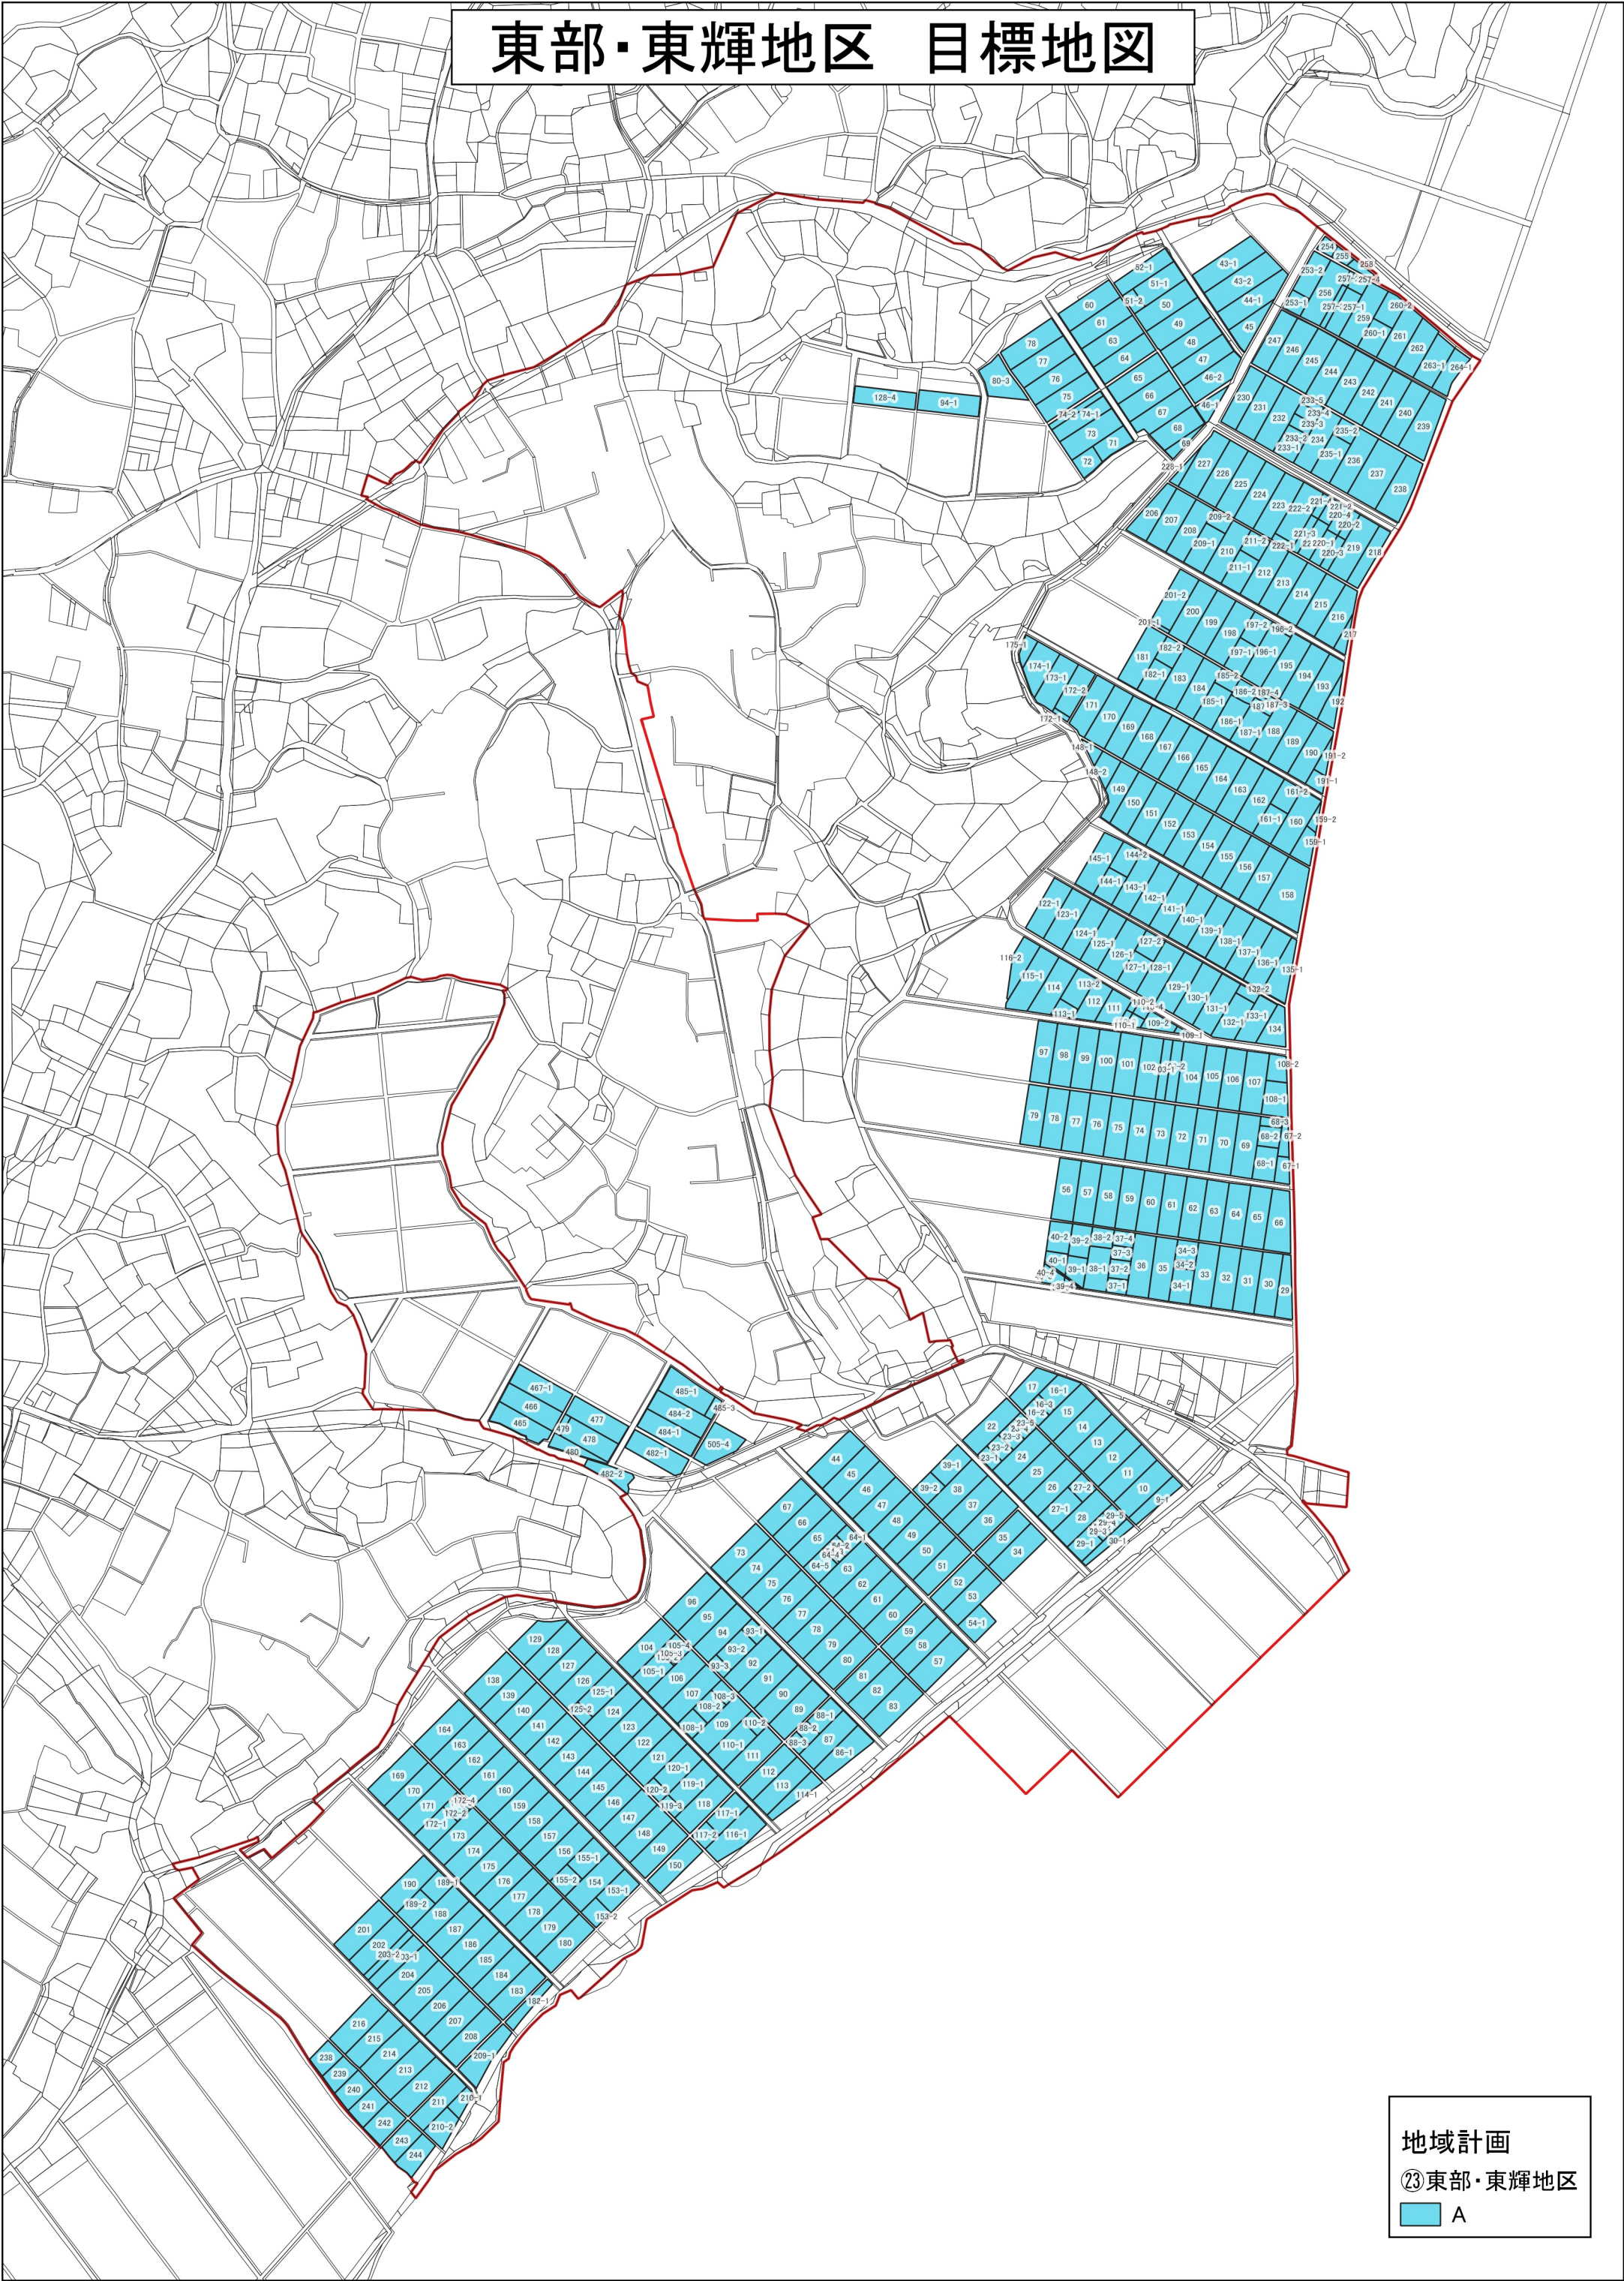

東部・東輝地区 目標地図

地域計画
㊦ 東部・東輝地区
A