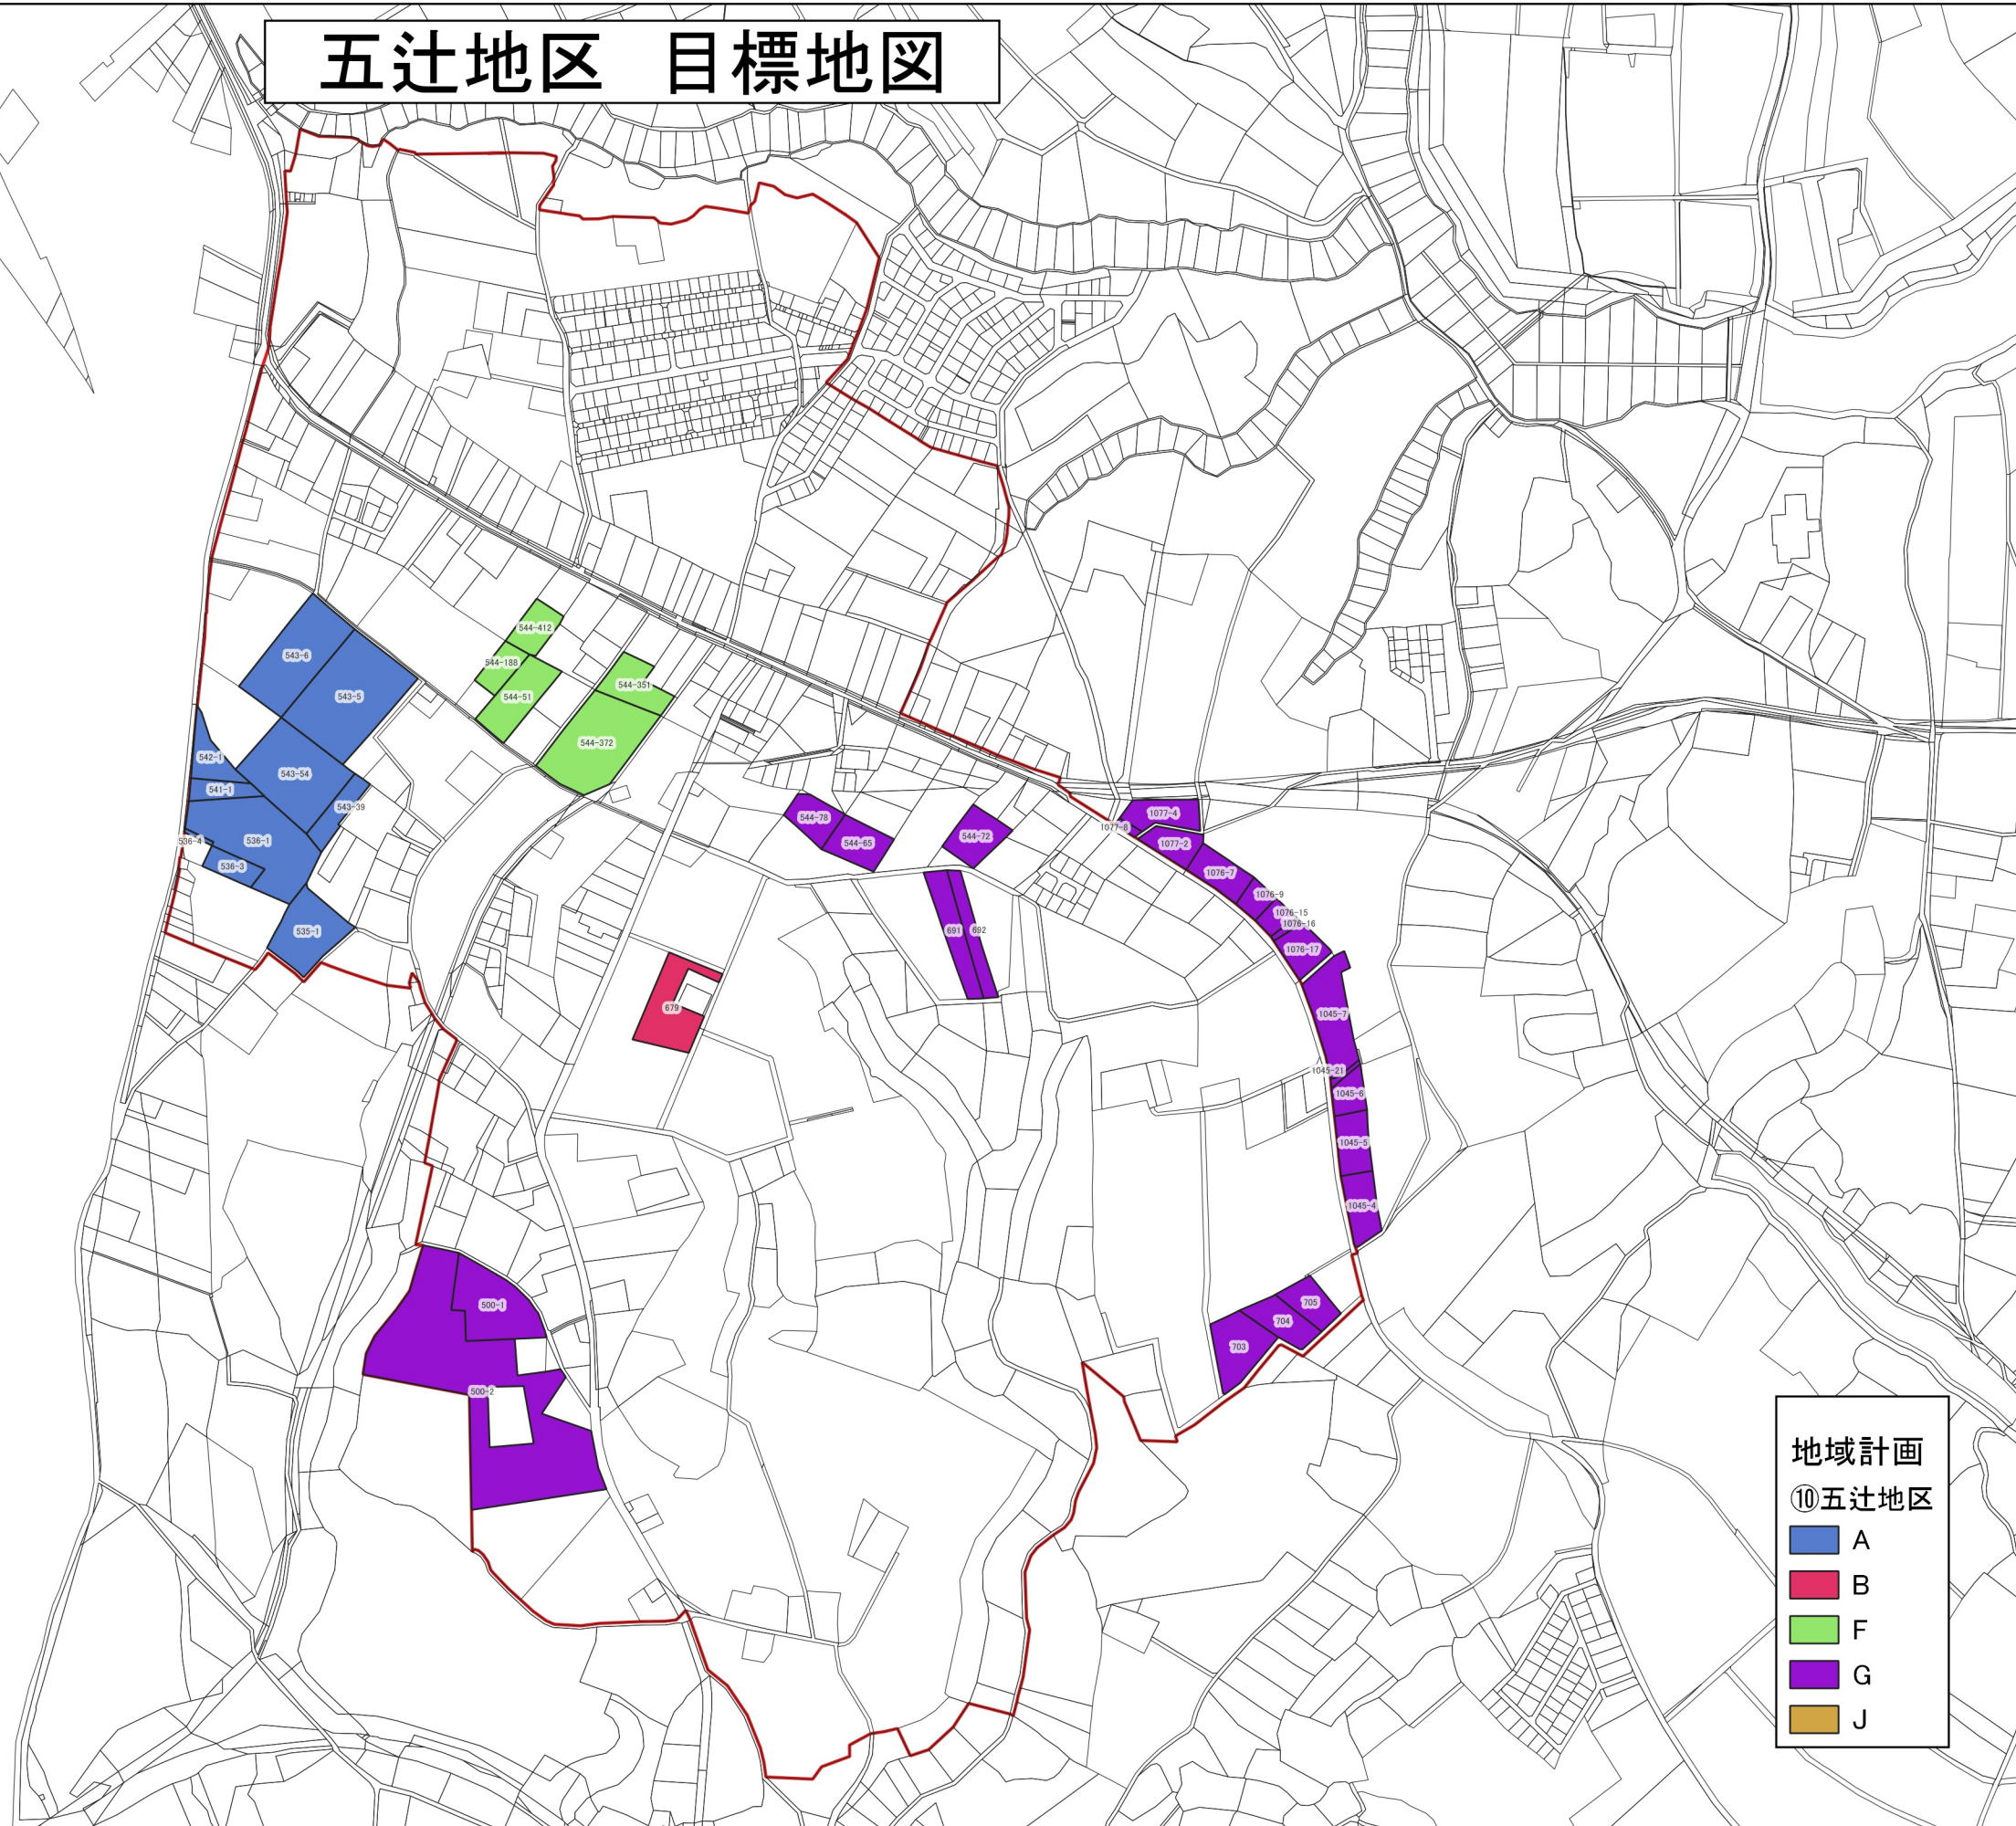

五辻地区 目標地図

地域計画
⑩五辻地区

Blue	A
Red	B
Green	F
Purple	G
Yellow	J