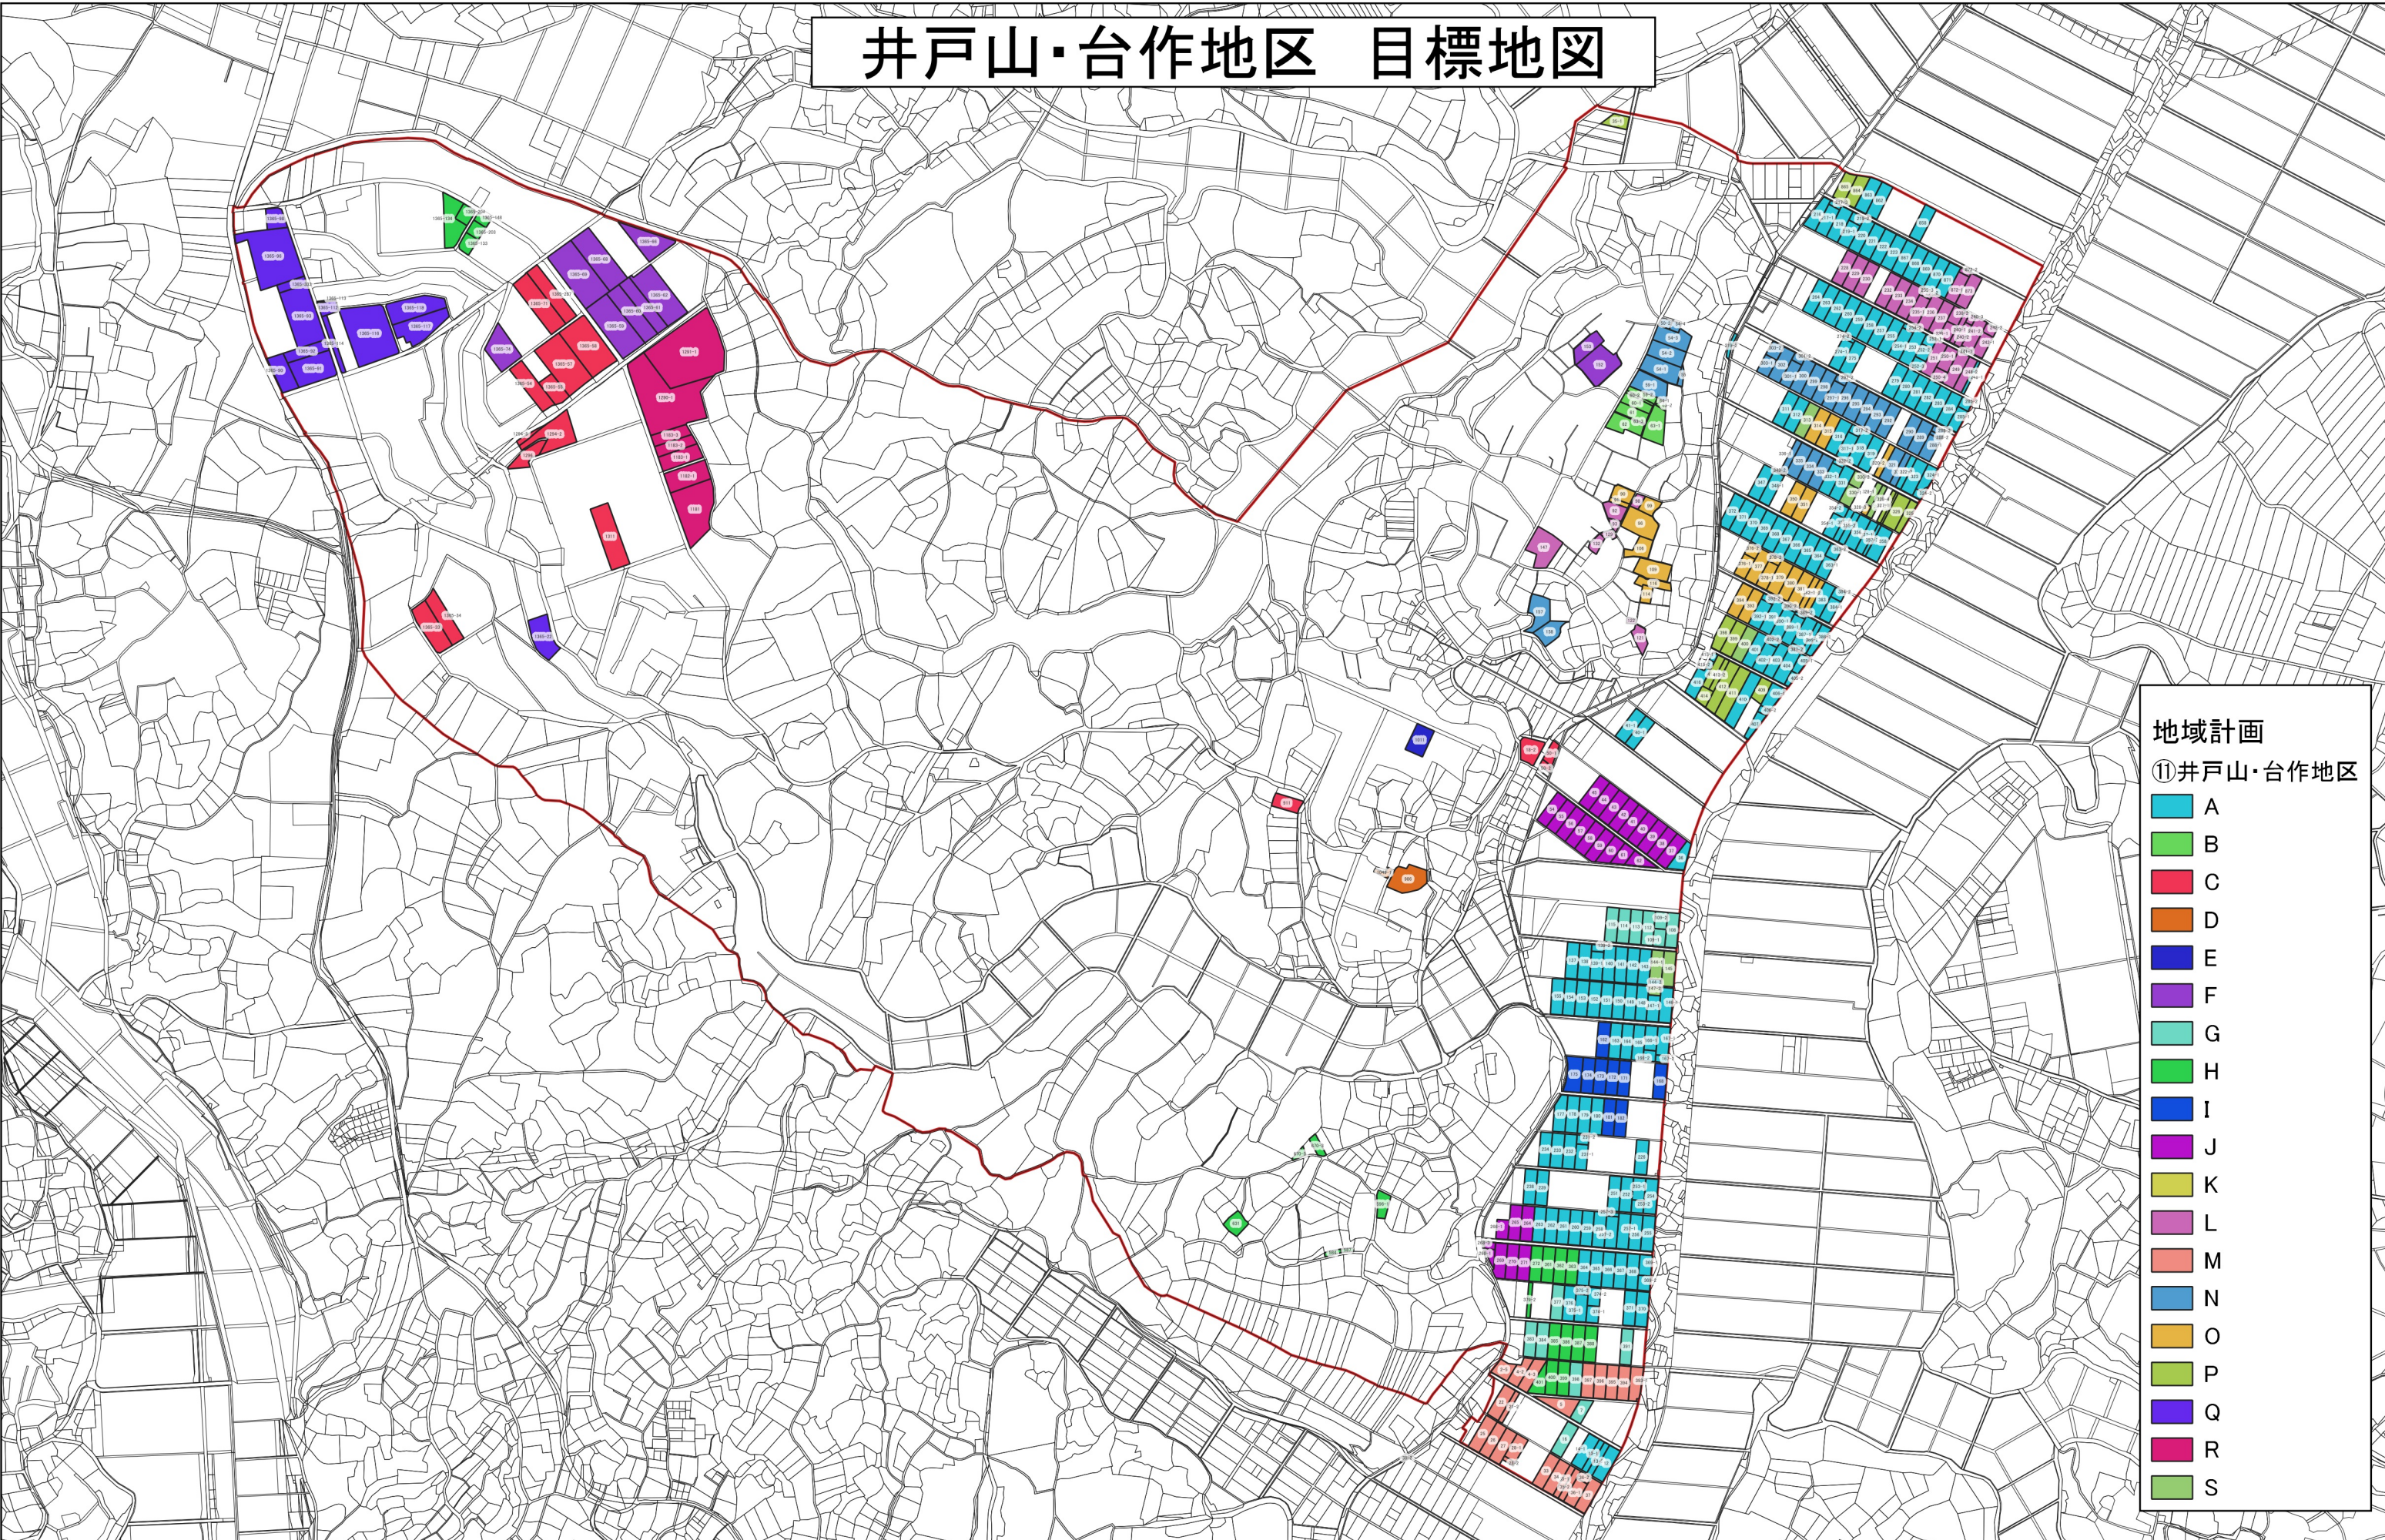

井戸山・台作地区 目標地図

地域計画
⑪井戸山・台作地区

A	青
B	緑
C	赤
D	茶
E	紫
F	紫
G	青
H	緑
I	青
J	紫
K	黄
L	紫
M	赤
N	青
O	黄
P	緑
Q	紫
R	赤
S	緑