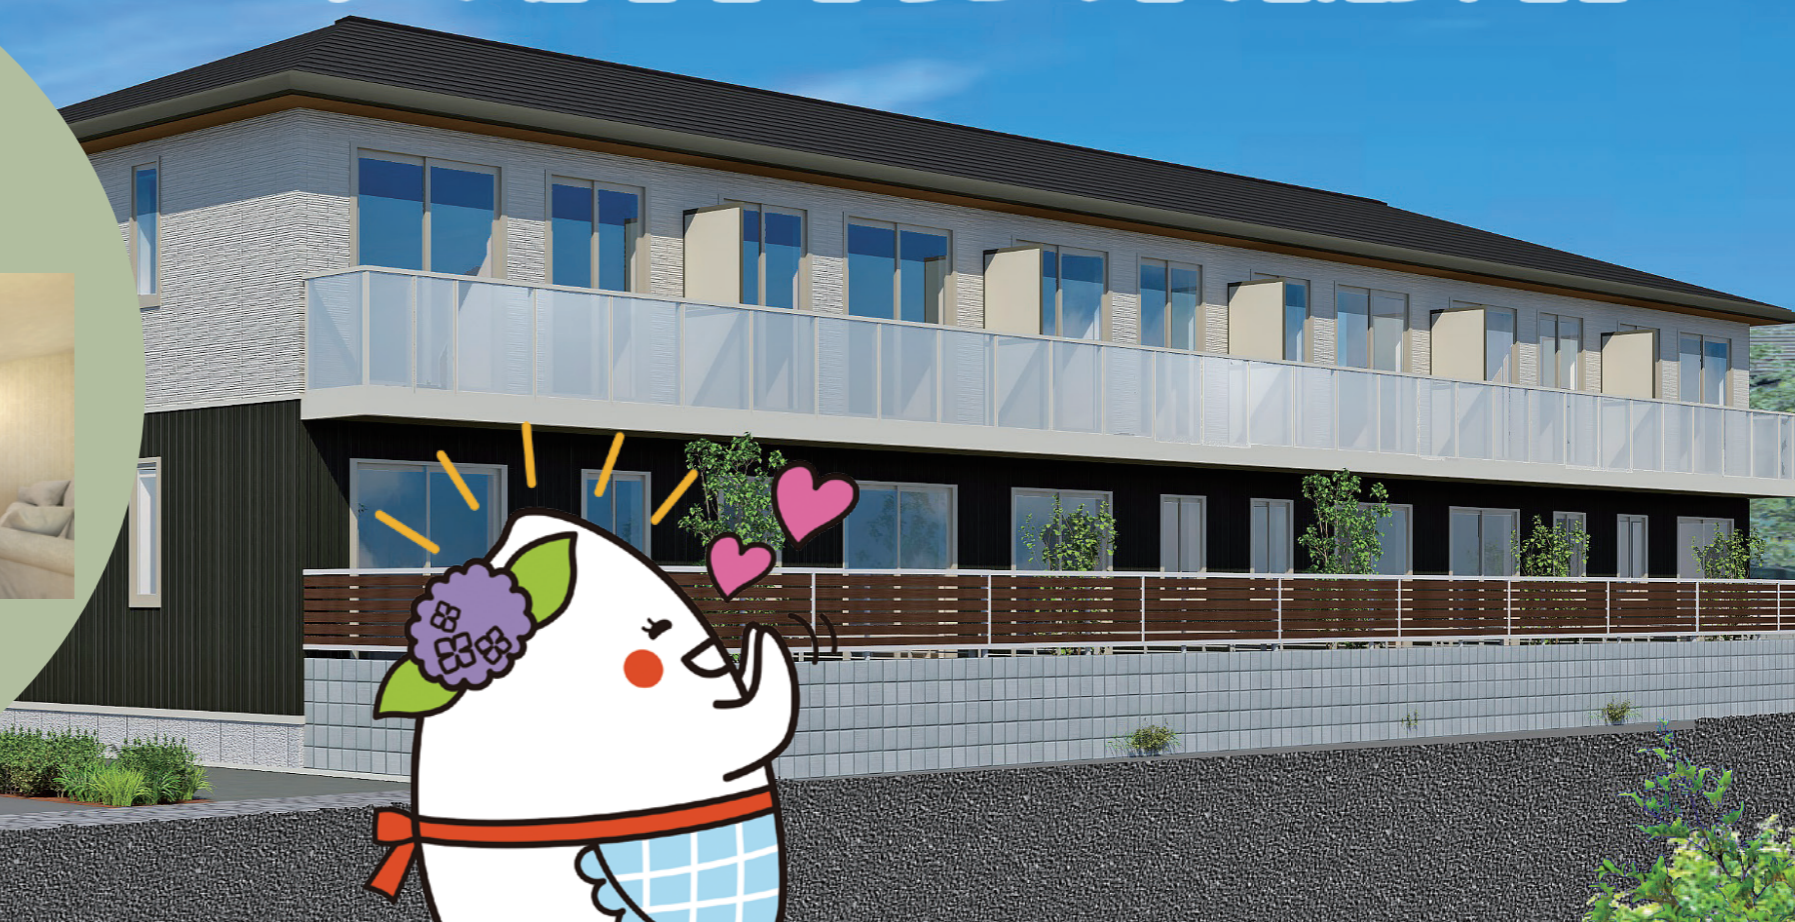

子育て支援住宅 すくすくテラスたこ

2月1日より 入居者募集開始!

子育てにやさしい
間取りで快適な
生活をサポート!

広々とした
無料駐車場
を完備!

費用●

○賃料：【中部屋 73,000円】【角部屋 75,000円】 ○駐車場代：無料（1世帯2台まで利用可能）
○共益費：4,000円 ○敷金：2カ月 ○礼金：無し ○仲介手数料：1カ月
※子どもがいる世帯は、上記賃料から3,000円減額。入居時に子どもがいない世帯で入居中に子どもが生まれた場合、入居者からの申出による賃料変更手続き完了後の翌月分より、3,000円減額。

募集条件●

- 多古町外から転入予定の方（住民登録必須）。または多古町内に住所を有し、町内に居住地を探している方。
- 18歳以下（高校生まで）の子どもがいる世帯。もしくは、夫婦のみで共に40歳未満の世帯。
- 入居者は家財保険、家賃保障会社に参加すること。
- 町税などの滞納がないこと。
- 入居資格確認のため、毎年4月末に書類（納税証明書・住民票）を提出すること。

多古町では、若い世代や子育て世代の移住・定住を図るため、官民連携による「子育て支援住宅」の整備に取り組んでいます。令和6年7月より入居開始予定です。お気軽にお問い合わせください。

建物概要●

名称	すくすくテラスたこ		
所在地	香取郡多古町多古 451		
構造	軽量鉄骨 瓦葺 2階建 2棟(A棟・B棟)		
間取り	3LDK メゾネットタイプ	A棟 6戸 中部屋：76.16㎡ 角部屋：76.60㎡	B棟 6戸 中部屋：78.63㎡ 角部屋：79.11㎡
駐車場	26台【24台(1戸につき2台まで)+来客用2台】		
その他	プライベート庭、コミュニティスペース、駐輪場、宅配BOX、ごみ置き場、Wi-Fi完備、防犯カメラ設置、敷地内安全表示など		