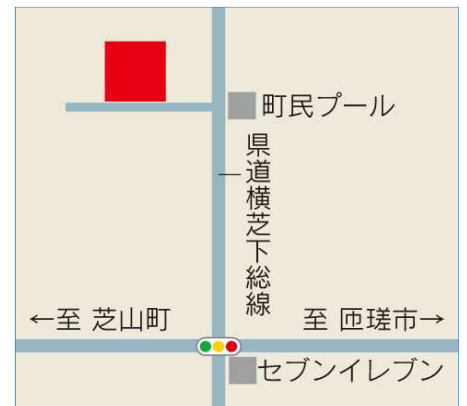

投票所は こちらです。

～各投票所のご案内～

◆投票所は、『入場券』に記載しますのでご確認ください。

■第3投票区投票所 多古町民第二体育館

■第6投票区投票所 十余三農村協同館

■第9投票区投票所 旧常磐小学校体育館

■第1投票区投票所 多古第一小学校体育館

■第4投票区投票所 五辻共同利用施設

■第7投票区投票所 高津原青年館

■第10投票区投票所 中村小学校体育館

■第2投票区投票所 染井ふれあい館

■第5投票区投票所 多古町民牛尾体育館

■第8投票区投票所 次浦区民会館

●お問い合わせ●

多古町選挙管理委員会
(多古町役場総務課内)

☎0479-76-2611