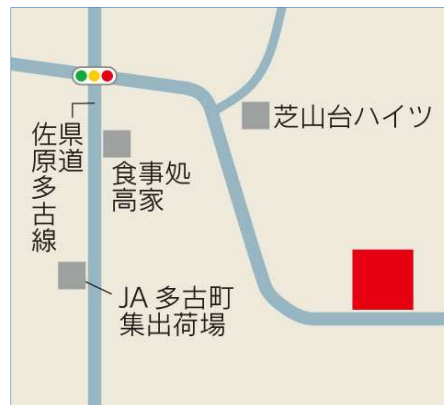

投票所は こちらです。

～各投票所のご案内～

◆投票所は、『入場券』に記載しますのでご確認ください。

■第3投票区投票所 多古町民第二体育館

■第6投票区投票所 十余三農村協同館

■第9投票区投票所 旧常磐小学校体育館

■第1投票区投票所 多古第一小学校体育館

■第4投票区投票所 五辻共同利用施設

■第7投票区投票所 高津原青年館

■第10投票区投票所 中村小学校体育館

■第2投票区投票所 染井ふれあい館

■第5投票区投票所 多古町民牛尾体育館

■第8投票区投票所 次浦区民会館

●お問い合わせ●

多古町選挙管理委員会
(多古町役場総務課内)

☎0479-76-2611