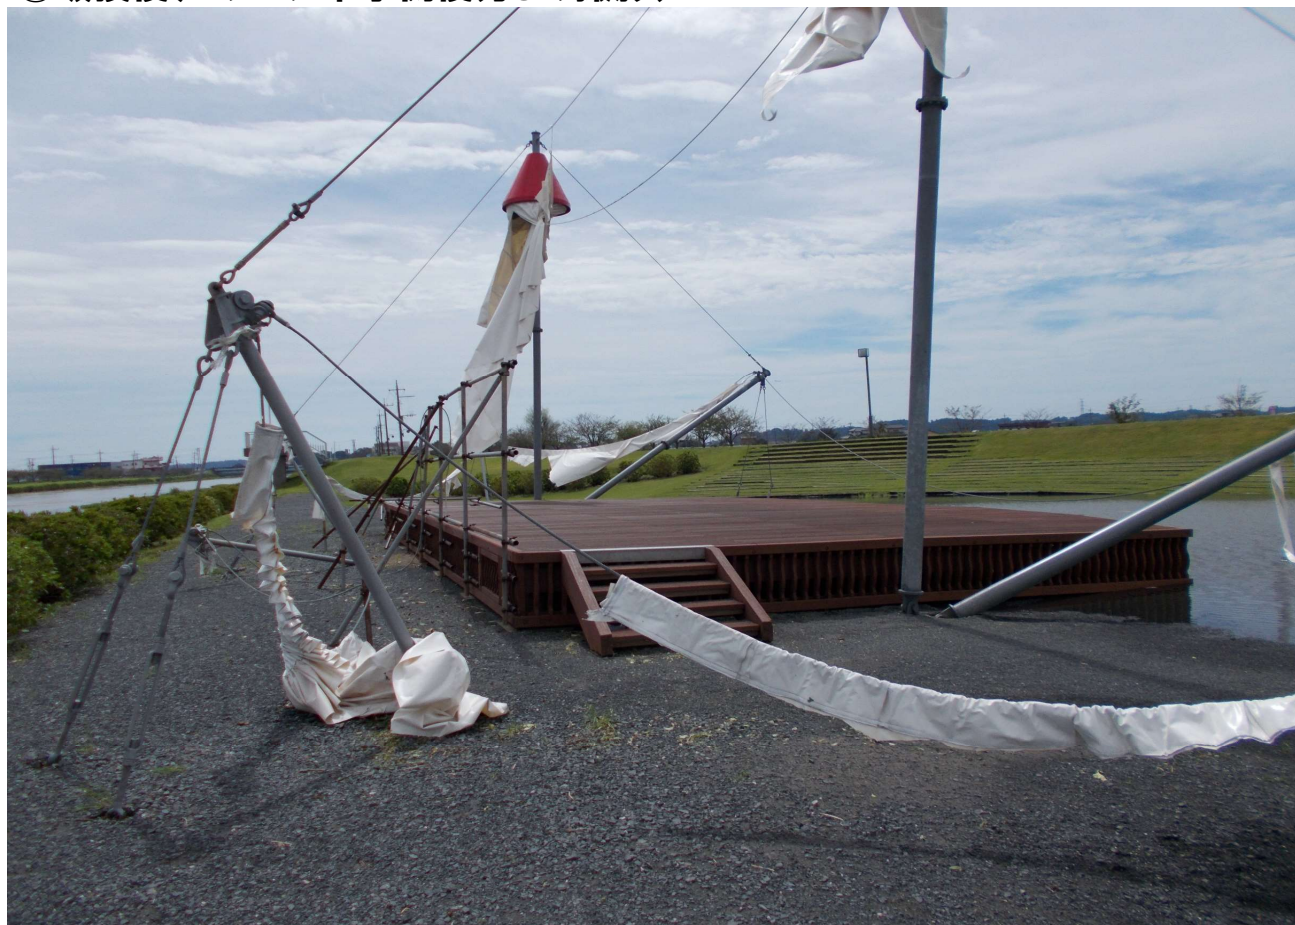

破損する前の状況

①破損前(ステージ前方面近より撮影)

②破損前(ステージ上手側前方より撮影)

③破損前(ステージ下手側前方より撮影)

破損した直後の状況

④破損後(ステージ上手側前方より撮影)

⑤破損後(ステージ下手側前方より撮影)

⑥破損後(ステージ上手側後方より撮影)
※ステージ後方(写真右側)に倒れた支柱あり

⑦破損後(ステージ下手側後方より撮影)

⑧破損後(ステージ上手側支柱付近)※切れたワイヤーあり