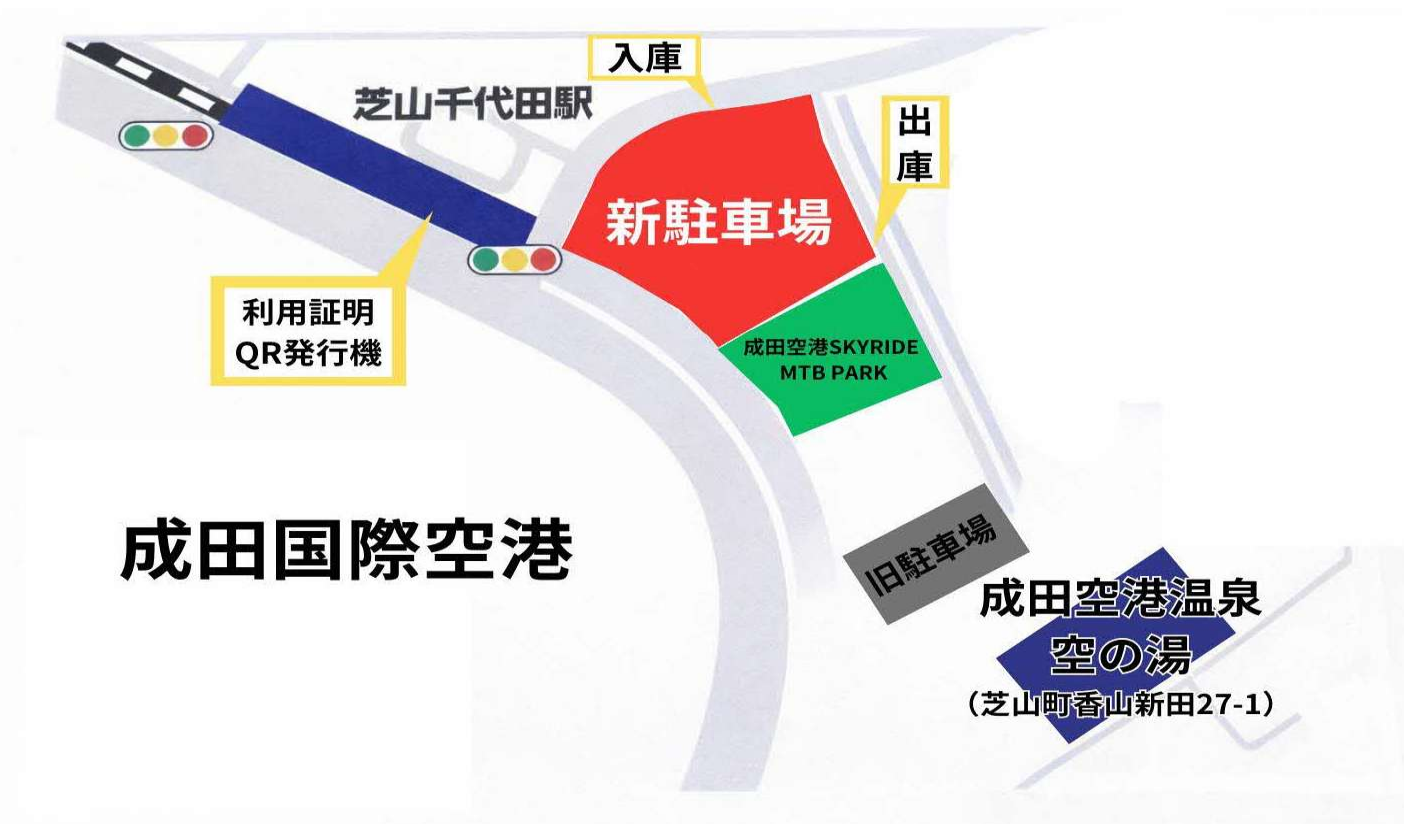

芝山鉄道利用者駐車場 移転に関するお知らせ

- ・令和8年6月1日より芝山鉄道利用者駐車場の場所が下記位置図のとおり変更します。
- ・場所の変更に伴い、運用についても一部変更となります。

〈位置図〉

〈運用の変更内容〉

- ・場所の変更に伴い、入庫の位置が変更されます。
- ・入庫の際、駐車券は発行されません。
- ・芝山千代田駅をご利用の方は、**お帰りの際に**改札機横の「QR発行機」からQR用紙を発券してください。
- ・お支払い方法はキャッシュレス決済のみとなります。
- ・出庫の際は、駐車場内の精算機で事前に精算してください。
(精算の際に車両のナンバーの入力が必要です)

〈駐車料金表〉

日額駐車場			定期券駐車場（1ヶ月）		
芝山鉄道 ご利用の方	芝山・多古町民の 方	200円	芝山鉄道 ご利用の方	芝山・多古町民の 方	3,000円
	上記以外の方	300円		上記以外の方	5,000円

〈利用可能なお支払い方法〉

QRコード決済

- ・ pay pay ・ d払い ・ auPAY
- ・ 楽天PAY ・ メルペイ

クレジットカード

- ・ VISA ・ Mastercard
- ・ JCB ・ AMERICAN EXPRESS
- ・ Diners

電子マネー

(交通系電子マネー)

- ・ kitaka ・ Suica ・ PASMO ・ TOICA ・ manaca
- ・ ICOCA ・ SUGOCA ・ nimoca ・ はやかけん

(その他)

- ・ WAON ・ nanaco ・ 楽天Edy
- ・ ID ・ QUICPay

その他

- ・ タイムズビジネスサービス

・ ご利用の際に不明点等ございましたら、下記問合せ先までご連絡ください。