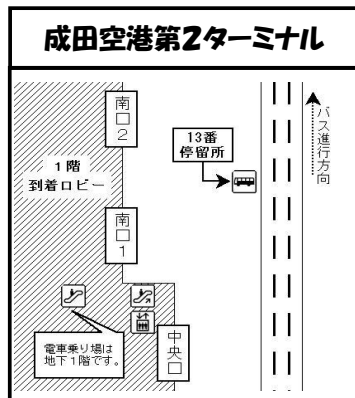

<多古行き>
6号、8号
<成田空港行き>
29号、31号、33号、35号
上記のバスは
多古工業団地 経由ルートです
※染井には停まりません

■料金表

通常料金	現金		IC利用		
	中学生以上	300円	285円	■「身体障害者手帳」・「療育手帳」・「精神障害者保健福祉手帳」の所持者及び、「未就学児」の運賃は無料です。 ■回数券の販売は、令和3年2月14日をもって終了しますが、お手元にある回数券は、2月15日以降もご利用できます。 ■各定期券は「千葉交通多古営業所」にて販売しております。ご購入の際は、おつりのないようをお願いいたします。 ※「学生1ヵ月定期券」・「学生3ヵ月定期券」の発券には「学生証」・「通学証明書」などの在学中であることを証明する書類の提示が必要です。	
小学生	150円	143円			
運転免許返納者割引	150円				
定期券	1ヵ月定期券	9,000円			
	3ヵ月定期券	24,000円			
	学生1ヵ月定期券	7,000円			
	学生3ヵ月定期券	21,000円			

■運転免許返納者割引について

運転免許証を返納された方に対応するための割引制度を新設します。乗車時に、運転経歴証明書を乗務員に提示することで、運賃の割引が受けられます。ただし、お支払いは現金のみです。