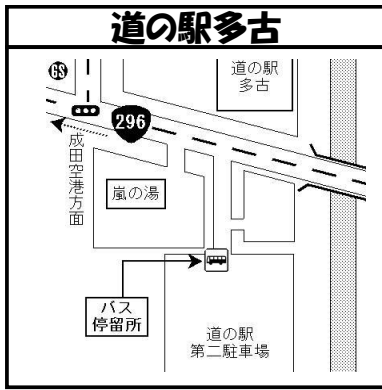

<多古行き>
6号、8号
<成田空港行き>
29号、31号、33号、35号
上記のバスは
多古工業団地 経由ルートです
※染井には停まりません

■料金表

通常料金	現金		IC利用		
	中学生以上	300円	285円	■「身体障害者手帳」・「療育手帳」・「精神障害者保健福祉手帳」の所持者及び、「未就学児」の運賃は無料です。 ■回数券の販売は、令和3年2月14日をもって終了しますが、お手元にある回数券は、2月15日以降もご利用できます。 ■各定期券は「千葉交通多古営業所」にて販売しております。ご購入の際は、おつりのないようをお願いいたします。 ※「学生1ヵ月定期券」・「学生3ヵ月定期券」の発券には「学生証」・「通学証明書」などの在学中であることを証明する書類の提示が必要です。	
小学生	150円	143円			
運転免許返納者割引	150円				
定期券	1ヵ月定期券	9,000円			
	3ヵ月定期券	24,000円			
	学生1ヵ月定期券	7,000円			
	学生3ヵ月定期券	21,000円			

■運転免許返納者割引について

運転免許証を返納された方に対応するための割引制度を新設します。乗車時に、運転経歴証明書を乗務員に提示することで、運賃の割引が受けられます。ただし、お支払いは現金のみです。