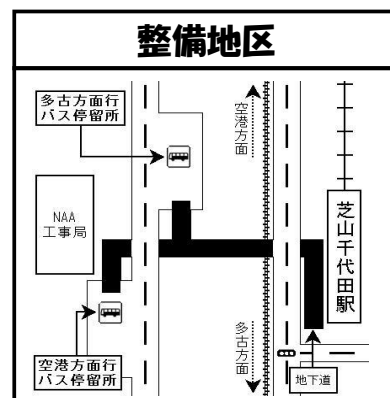

<多古行き>
6号、8号
<成田空港行き>
29号、31号、33号、35号
上記のバスは
多古工業団地 経由ルートです
※染井には停まりません

■料金表

通常料金	現金		IC利用		
	中学生以上	300円	285円	■「身体障害者手帳」・「療育手帳」・「精神障害者保健福祉手帳」の所持者及び、「未就学児」の運賃は無料です。 ■回数券の販売は、令和3年2月14日をもって終了しますが、お手元にある回数券は、2月15日以降もご利用できます。 ■各定期券は「千葉交通多古営業所」にて販売しております。ご購入の際は、おつりのないようをお願いいたします。 ※「学生1ヵ月定期券」・「学生3ヵ月定期券」の発券には「学生証」・「通学証明書」などの在学中であることを証明する書類の提示が必要です。	
小学生	150円	143円			
運転免許返納者割引	150円				
定期券	1ヵ月定期券	9,000円			
	3ヵ月定期券	24,000円			
	学生1ヵ月定期券	7,000円			
	学生3ヵ月定期券	21,000円			

■運転免許返納者割引について

運転免許証を返納された方に対応するための割引制度を新設します。乗車時に、運転経歴証明書を乗務員に提示することで、運賃の割引が受けられます。ただし、お支払いは現金のみです。