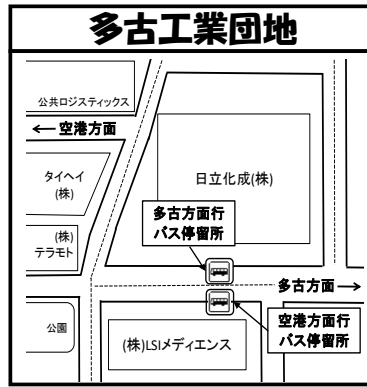

<多古行き>
6号、8号
<成田空港行き>
29号、31号、33号、35号
上記のバスは
多古工業団地 経由ルートです
※染井には停まりません

■料金表

通常料金	現金		IC利用		
	中学生以上	300円	285円	■「身体障害者手帳」・「療育手帳」・「精神障害者保健福祉手帳」の所持者及び、「未就学児」の運賃は無料です。 ■回数券の販売は、令和3年2月14日をもって終了しますが、お手元にある回数券は、2月15日以降もご利用できます。 ■各定期券は「千葉交通多古営業所」にて販売しております。ご購入の際は、おつりのないようをお願いいたします。 ※「学生1ヵ月定期券」・「学生3ヵ月定期券」の発券には「学生証」・「通学証明書」などの在学中であることを証明する書類の提示が必要です。	
小学生	150円	143円			
運転免許返納者割引	150円				
定期券	1ヵ月定期券	9,000円			
	3ヵ月定期券	24,000円			
	学生1ヵ月定期券	7,000円			
	学生3ヵ月定期券	21,000円			

■運転免許返納者割引について

運転免許証を返納された方に対応するための割引制度を新設します。乗車時に、運転経歴証明書を乗務員に提示することで、運賃の割引が受けられます。ただし、お支払いは現金のみです。