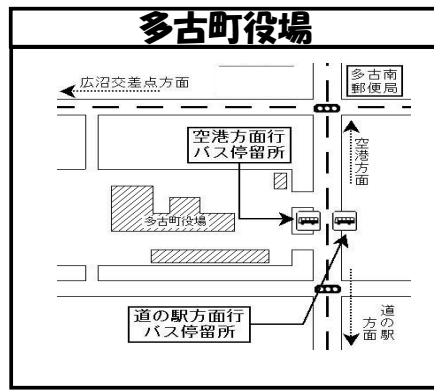

<多古行き>
6号、8号
<成田空港行き>
29号、31号、33号、35号
上記のバスは
多古工業団地 経由ルートです
※染井には停まりません

■料金表

通常料金	現金		IC利用		
	中学生以上	300円	285円	■「身体障害者手帳」・「療育手帳」・「精神障害者保健福祉手帳」の所持者及び、「未就学児」の運賃は無料です。 ■回数券の販売は、令和3年2月14日をもって終了しますが、お手元にある回数券は、2月15日以降もご利用できます。 ■各定期券は「千葉交通多古営業所」にて販売しております。ご購入の際は、おつりのないようをお願いいたします。 ※「学生1ヵ月定期券」・「学生3ヵ月定期券」の発券には「学生証」・「通学証明書」などの在学中であることを証明する書類の提示が必要です。	
小学生	150円	143円			
運転免許返納者割引	150円				
定期券	1ヵ月定期券	9,000円			
	3ヵ月定期券	24,000円			
	学生1ヵ月定期券	7,000円			
	学生3ヵ月定期券	21,000円			

■運転免許返納者割引について

運転免許証を返納された方に対応するための割引制度を新設します。乗車時に、運転経歴証明書を乗務員に提示することで、運賃の割引が受けられます。ただし、お支払いは現金のみです。