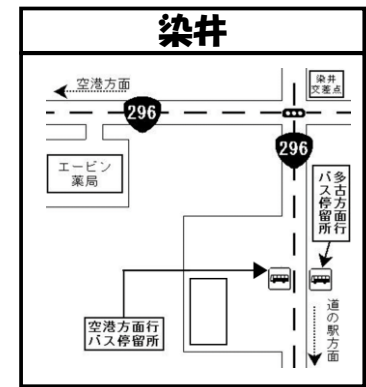

<多古行き>
6号、8号
<成田空港行き>
29号、31号、33号、35号
上記のバスは
多古工業団地 経由ルートです
※染井には停まりません

■料金表

通常料金	現金		IC利用		
	中学生以上	300円	285円	■「身体障害者手帳」・「療育手帳」・「精神障害者保健福祉手帳」の所持者及び、「未就学児」の運賃は無料です。 ■回数券の販売は、令和3年2月14日をもって終了しますが、お手元にある回数券は、2月15日以降もご利用できます。 ■各定期券は「千葉交通多古営業所」にて販売しております。ご購入の際は、おつりのないようをお願いいたします。 ※「学生1ヵ月定期券」・「学生3ヵ月定期券」の発券には「学生証」・「通学証明書」などの在学中であることを証明する書類の提示が必要です。	
小学生	150円	143円			
運転免許返納者割引	150円				
定期券	1ヵ月定期券	9,000円			
	3ヵ月定期券	24,000円			
	学生1ヵ月定期券	7,000円			
	学生3ヵ月定期券	21,000円			

■運転免許返納者割引について

運転免許証を返納された方に対応するための割引制度を新設します。乗車時に、運転経歴証明書を乗務員に提示することで、運賃の割引が受けられます。ただし、お支払いは現金のみです。