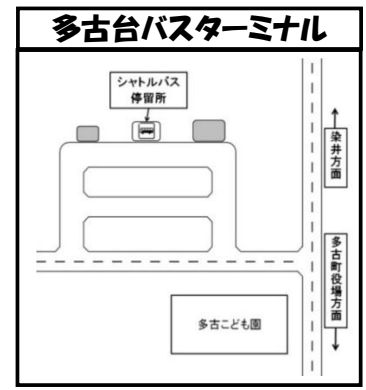

<多古行き>
6号、8号
<成田空港行き>
29号、31号、33号、35号
上記のバスは
多古工業団地 経由ルートです
※染井には停まりません

■料金表

通常料金	現金		IC利用		
	中学生以上	300円	285円	■「身体障害者手帳」・「療育手帳」・「精神障害者保健福祉手帳」の所持者及び、「未就学児」の運賃は無料です。 ■回数券の販売は、令和3年2月14日をもって終了しますが、お手元にある回数券は、2月15日以降もご利用できます。 ■各定期券は「千葉交通多古営業所」にて販売しております。ご購入の際は、おつりのないようをお願いいたします。 ※「学生1ヵ月定期券」・「学生3ヵ月定期券」の発券には「学生証」・「通学証明書」などの在学中であることを証明する書類の提示が必要です。	
小学生	150円	143円			
運転免許返納者割引	150円				
定期券	1ヵ月定期券	9,000円			
	3ヵ月定期券	24,000円			
	学生1ヵ月定期券	7,000円			
	学生3ヵ月定期券	21,000円			

■運転免許返納者割引について

運転免許証を返納された方に対応するための割引制度を新設します。乗車時に、運転経歴証明書を乗務員に提示することで、運賃の割引が受けられます。ただし、お支払いは現金のみです。