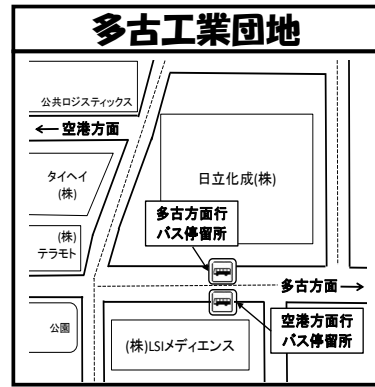

<多古行き>
6号、8号
<成田空港行き>
29号、31号、33号、35号
上記のバスは
多古工業団地 経由ルートです
※染井には停まりません

■料金表

通常料金	現金		IC利用	■「身体障害者手帳」・「療育手帳」・ 「精神障害者保健福祉手帳」の所持者 及び、「未就学児」の運賃は無料です。 ■回数券の販売は、令和3年2月14日をもつて 終了しますが、お手元にある回数券は、 2月15日以降もご利用できます。 ■各定期券は「千葉交通多古営業所」にて 販売しております。 ご購入の際は、おつりのないようお願いいた します。 ※「学生1か月定期券」・「学生3か月定期券」 の発券には「学生証」・「通学証明書」 などの在学中であることを証明する書類の提示 が必要です。
	中学生以上	小学生	運転免許返納者割引	
定期券	1か月定期券	9,000円		
	3か月定期券	24,000円		
	学生1か月定期券	7,000円		
	学生3か月定期券	21,000円		

■運転免許返納者割引について

運転免許証を返納された方に対応するための割引制度を新設します。乗車時に、運転経歴証明書を乗務員に提示することで、運賃の割引が受けられます。ただし、お支払いは現金のみです。