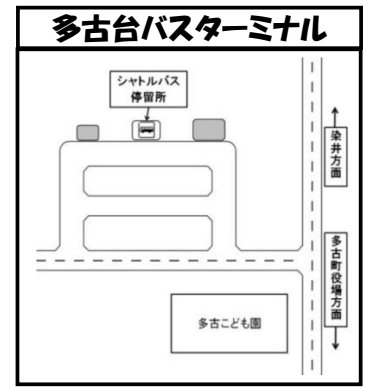

<多古行き>
6号、8号
<成田空港行き>
29号、31号、33号、35号
上記のバスは
多古工業団地 経由ルートです
※染井には停まりません

■料金表

通常料金	現金		IC利用	■「身体障害者手帳」・「療育手帳」・ 「精神障害者保健福祉手帳」の所持者 及び、「未就学児」の運賃は無料です。 ■回数券の販売は、令和3年2月14日をもつて 終了しますが、お手元にある回数券は、 2月15日以降もご利用できます。 ■各定期券は「千葉交通多古営業所」にて 販売しております。 ご購入の際は、おつりのないようお願いいた します。 ※「学生1か月定期券」・「学生3か月定期券」 の発券には「学生証」・「通学証明書」 などの在学中であることを証明する書類の提示 が必要です。
	中学生以上	小学生	運転免許返納者割引	
定期券	1か月定期券	9,000円		
	3か月定期券	24,000円		
	学生1か月定期券	7,000円		
	学生3か月定期券	21,000円		

■運転免許返納者割引について

運転免許証を返納された方に対応するための割引制度を新設します。乗車時に、運転経歴証明書を乗務員に提示することで、運賃の割引が受けられます。ただし、お支払いは現金のみです。