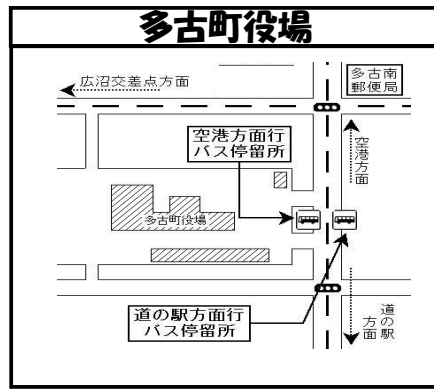

<多古行き>
6号、8号
<成田空港行き>
29号、31号、33号、35号
上記のバスは
多古工業団地 経由ルートです
※染井には停まりません

■料金表

通常料金	現金		IC利用	■「身体障害者手帳」・「療育手帳」・ 「精神障害者保健福祉手帳」の所持者 及び、「未就学児」の運賃は無料です。 ■回数券の販売は、令和3年2月14日をもつて 終了しますが、お手元にある回数券は、 2月15日以降もご利用できます。 ■各定期券は「千葉交通多古営業所」にて 販売しております。 ご購入の際は、おつりのないようお願いいた します。 ※「学生1か月定期券」・「学生3か月定期券」 の発券には「学生証」・「通学証明書」 などの在学中であることを証明する書類の提示 が必要です。
	中学生以上	小学生	運転免許返納者割引	
定期券	1か月定期券	9,000円		
	3か月定期券	24,000円		
	学生1か月定期券	7,000円		
	学生3か月定期券	21,000円		

■運転免許返納者割引について

運転免許証を返納された方に対応するための割引制度を新設します。乗車時に、運転経歴証明書を乗務員に提示することで、運賃の割引が受けられます。ただし、お支払いは現金のみです。