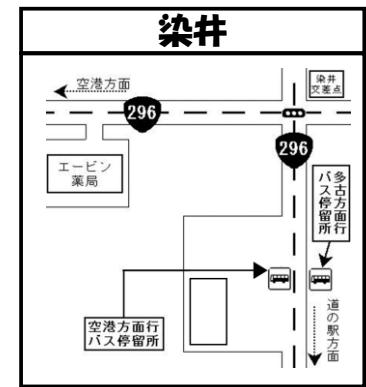

<多古行き>
6号、8号
<成田空港行き>
29号、31号、33号、35号
上記のバスは
多古工業団地 経由ルートです
※染井には停まりません

■料金表

通常料金	現金		IC利用	■「身体障害者手帳」・「療育手帳」・ 「精神障害者保健福祉手帳」の所持者 及び、「未就学児」の運賃は無料です。 ■回数券の販売は、令和3年2月14日をもつて 終了しますが、お手元にある回数券は、 2月15日以降もご利用できます。 ■各定期券は「千葉交通多古営業所」にて 販売しております。 ご購入の際は、おつりのないようお願いいた します。 ※「学生1か月定期券」・「学生3か月定期券」 の発券には「学生証」・「通学証明書」 などの在学中であることを証明する書類の提示 が必要です。
	中学生以上	小学生	運転免許返納者割引	
定期券	1か月定期券	9,000円		
	3か月定期券	24,000円		
	学生1か月定期券	7,000円		
	学生3か月定期券	21,000円		

■運転免許返納者割引について

運転免許証を返納された方に対応するための割引制度を新設します。乗車時に、運転経歴証明書を乗務員に提示することで、運賃の割引が受けられます。ただし、お支払いは現金のみです。