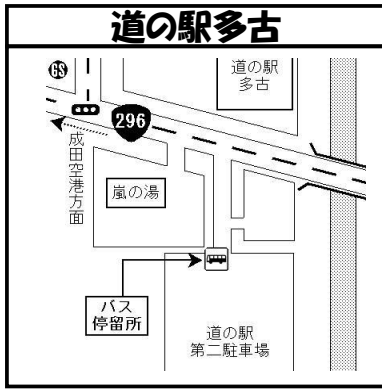

<多古行き>
6号、8号
<成田空港行き>
29号、31号、33号、35号
上記のバスは
多古工業団地 経由ルートです
※染井には停まりません

■料金表

通常料金	現金		IC利用	■「身体障害者手帳」・「療育手帳」・ 「精神障害者保健福祉手帳」の所持者 及び、「未就学児」の運賃は無料です。 ■回数券の販売は、令和3年2月14日をもつて 終了しますが、お手元にある回数券は、 2月15日以降もご利用できます。 ■各定期券は「千葉交通多古営業所」にて 販売しております。 ご購入の際は、おつりのないようお願いいた します。 ※「学生1か月定期券」・「学生3か月定期券」 の発券には「学生証」・「通学証明書」 などの在学中であることを証明する書類の提示 が必要です。
	中学生以上	小学生	運転免許返納者割引	
定期券	1か月定期券	9,000円		
	3か月定期券	24,000円		
	学生1か月定期券	7,000円		
	学生3か月定期券	21,000円		

■運転免許返納者割引について

運転免許証を返納された方に対応するための割引制度を新設します。乗車時に、運転経歴証明書を乗務員に提示することで、運賃の割引が受けられます。ただし、お支払いは現金のみです。