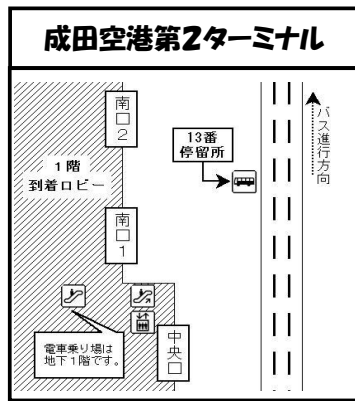

<多古行き>
6号、8号
<成田空港行き>
29号、31号、33号、35号
上記のバスは
多古工業団地 経由ルートです
※染井には停まりません

■料金表

通常料金	現金		IC利用	■「身体障害者手帳」・「療育手帳」・ 「精神障害者保健福祉手帳」の所持者 及び、「未就学児」の運賃は無料です。 ■回数券の販売は、令和3年2月14日をもつて 終了しますが、お手元にある回数券は、 2月15日以降もご利用できます。 ■各定期券は「千葉交通多古営業所」にて 販売しております。 ご購入の際は、おつりのないようお願いいた します。 ※「学生1か月定期券」・「学生3か月定期券」 の発券には「学生証」・「通学証明書」 などの在学中であることを証明する書類の提示 が必要です。
	中学生以上	小学生	運転免許返納者割引	
定期券	1か月定期券	9,000円		
	3か月定期券	24,000円		
	学生1か月定期券	7,000円		
	学生3か月定期券	21,000円		

■運転免許返納者割引について

運転免許証を返納された方に対応するための割引制度を新設します。乗車時に、運転経歴証明書を乗務員に提示することで、運賃の割引が受けられます。ただし、お支払いは現金のみです。