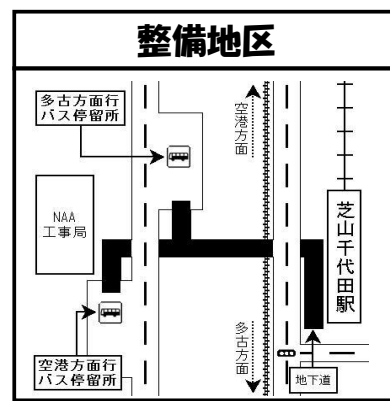

<多古行き>
6号、8号
<成田空港行き>
29号、31号、33号、35号
上記のバスは
多古工業団地 経由ルートです
※染井には停まりません

■料金表

通常料金	現金		IC利用	■「身体障害者手帳」・「療育手帳」・ 「精神障害者保健福祉手帳」の所持者 及び、「未就学児」の運賃は無料です。 ■回数券の販売は、令和3年2月14日をもつて 終了しますが、お手元にある回数券は、 2月15日以降もご利用できます。 ■各定期券は「千葉交通多古営業所」にて 販売しております。 ご購入の際は、おつりのないようお願いいた します。 ※「学生1か月定期券」・「学生3か月定期券」 の発券には「学生証」・「通学証明書」 などの在学中であることを証明する書類の提示 が必要です。
	中学生以上	小学生	運転免許返納者割引	
定期券	1か月定期券	9,000円		
	3か月定期券	24,000円		
	学生1か月定期券	7,000円		
	学生3か月定期券	21,000円		

■運転免許返納者割引について

運転免許証を返納された方に対応するための割引制度を新設します。乗車時に、運転経歴証明書を乗務員に提示することで、運賃の割引が受けられます。ただし、お支払いは現金のみです。