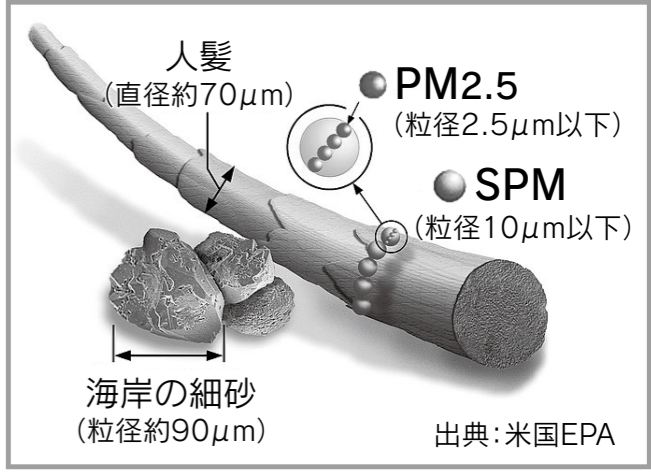

# 教えて! PM2.5って何? どうして注意が必要なの?

最近、テレビのニュースや新聞などで耳や目にする回数が増えた「PM2.5」という言葉。昨年の11月4日には千葉県において、空気中の平均濃度が健康に影響を生じる可能性が高くなると考えられる国が定めた暫定的な水準を超える恐れがあるとして、県としては初めて県内全域に注意情報が出されました。これに伴い、多古町でも防災無線を通じてみなさんにお知らせしましたが、「そもそもPM2.5って何のことなのかよくわからない」という方も多いのではないのでしょうか? ここでは、PM2.5についてご案内します。

「PM」とは粒子状物質 (= Particulate Matter) のことであり、「2.5」とはその大きさを表しています。PM2.5とは大気中に浮遊している直径が2.5μm以下の小さな粒子の総称なのです。有害な物質の粒子だけを指すものではありません。  
※ 1μm (マイクロメートル) は 1 ミリメートルの 1/1000

### ◆なぜこの粒子が問題視されているのでしょうか?

それは、あまりにも小さいため、人体の肺の奥深くまで入り込みやすく「肺がん」など「呼吸器系」の疾病を引き起こす原因となることが考えられるからです。(健康被害への科学的因果関係が現段階では明確ではありません)  
発生原因の主なものとしては「物を燃やすこと」によって直接発生する場合と「様々な物質が大気中で化学反応することで発生」する場合があります。たばこの煙や春先に日本に飛来する黄砂の中にも一部PM2.5に該当する粒子があります。