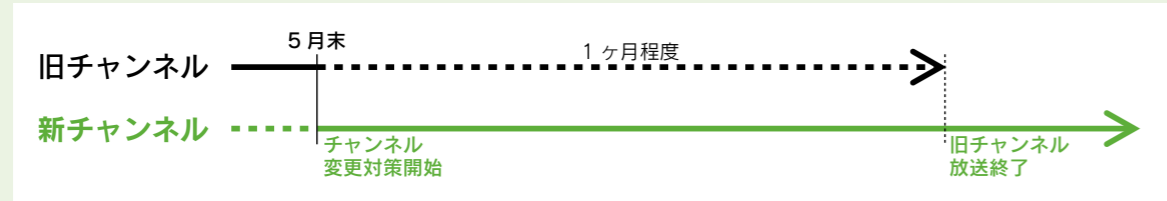

# 佐原テレビ中継局のチャンネルが変わります

日本放送協会 日本テレビ放送網株式会社 株式会社テレビ朝日  
株式会社TBSテレビ 株式会社テレビ東京 株式会社フジテレビジョン

5月下旬から佐原テレビ中継局のチャンネルが変更されます。その後、1カ月程度で旧チャンネルの放送を終了します。

チャンネル変更の際、多くの場合は、デジタルテレビが自動で「チャンネルの再設定」を行いますので、特に作業は必要ありません。