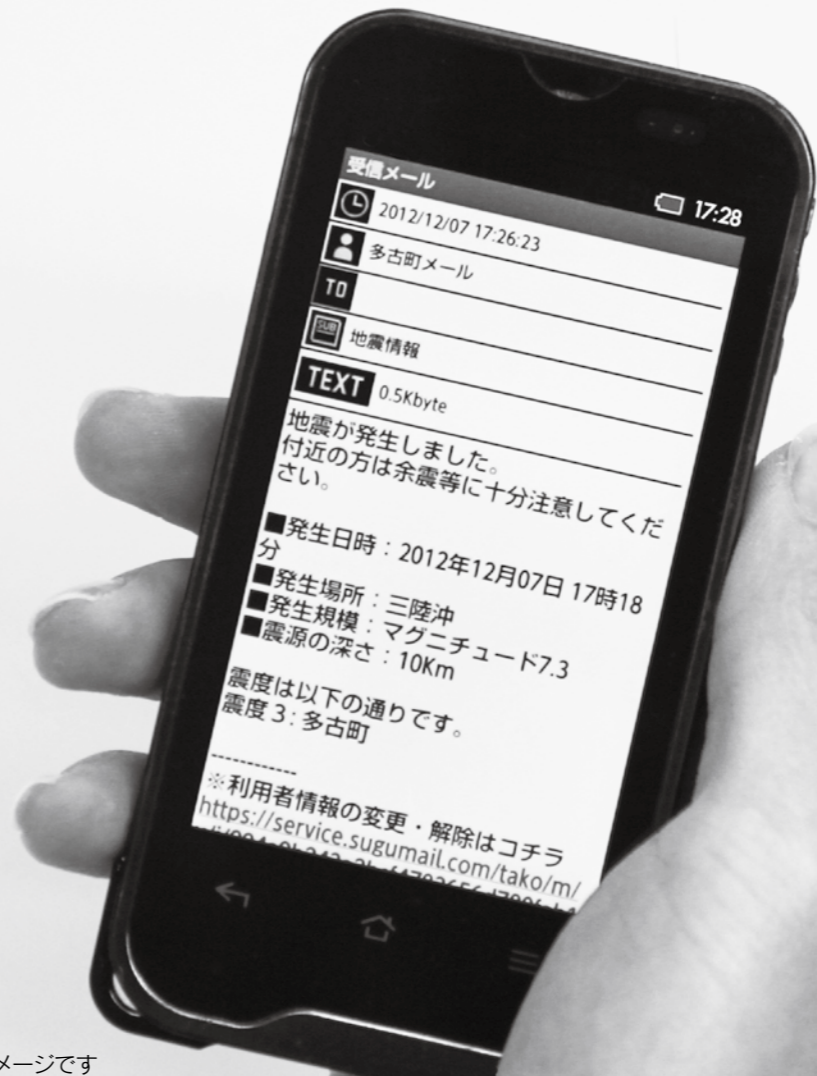

安心・安全なくらしに向けての メール配信サービス

写真はイメージです

皆さんがお持ちの携帯電話（スマートフォンを含む）やパソコンに、電子メールでさまざまな情報を配信するサービスです。ご登録いただくと町からは災害や生活、イベント情報など、そして千葉県警察からは犯罪・事故の発生状況、不審者などの情報が配信されます。身近な情報をいち早く入手し、誰もが安心してくらすために、ぜひご利用ください。

2/1 スタート 防災情報等の メール配信サービス

町では防災・行政情報などを、防災行政無線や広報紙などでお知らせしていますが、2月1日からメールで配信するサービスを新たに開始します。

- 気象情報 震度3以上の地震情報、各種警報、土砂災害警戒情報
- イベント情報 イベント、コンサートの開催情報
- 生活情報 断水、ごみ収集など
- 健康情報 各種検診情報など
- 子育て情報 子育てに関する情報
- その他 行方不明者情報など

- 配信情報 火災発生・鎮火の情報 ※配信情報は、追加・変更される場合があります。

千葉県警察 からのメール 配信サービス

千葉県警察では、県民の皆さんの防犯意識の高揚や地域安全活動に役立てていただくため、各警察署ごとに身近で発生した不審者情報や犯罪発生情報をメールで配信しています。

配信情報

- 不審者に関する情報 子どもに対する声掛け事案など
- 犯罪発生情報 ひったくり、路上強盗、空き巣、忍び込み、車上ねらい、自動車盗、部品ねらい、振り込め詐欺など
- お知らせ情報 キャンペーンなど