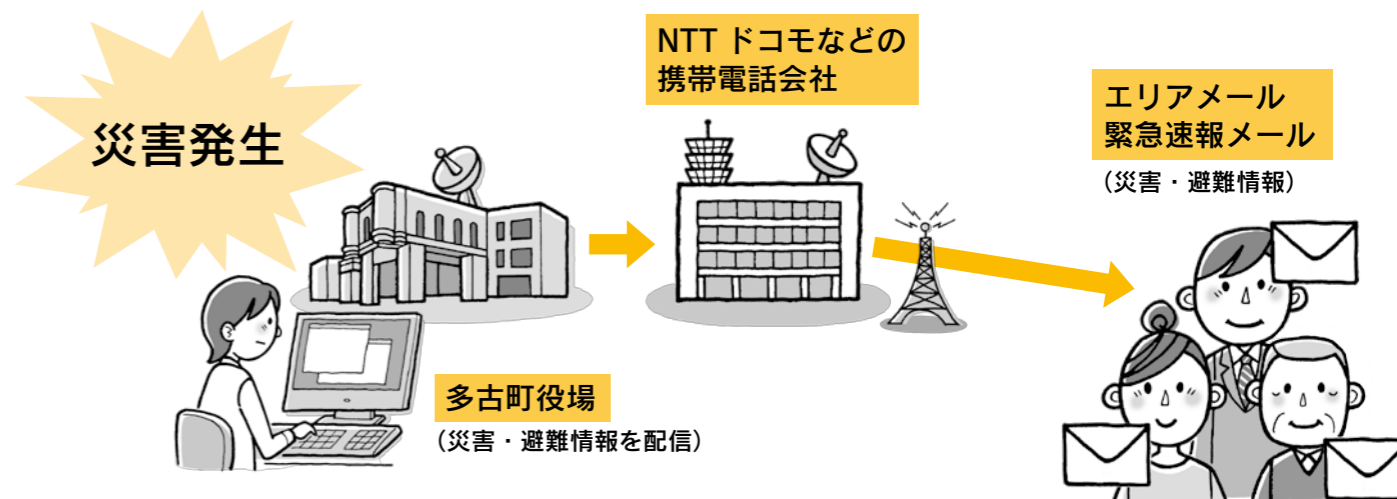

期日	場所	時間
4月12日(木)	旧久賀小学校	午前9時30分～10時20分
	旧久賀農協倉庫	午前10時40分～11時30分
	十余三公民館	午後1時～1時50分
	旧大門幼稚園	午後2時10分～3時
4月13日(金)	役場附属棟	午前9時～11時30分
5月 6日(日)	〃	午後1時～3時
5月 6日(日)	〃	午前9時～11時30分

お問い合わせ●生活環境課環境係 ☎76-5406

外国人の方へ

7月9日から住民基本台帳制度と新しい在留管理制度がスタート!

外国人住民の住民基本台帳制度

1 日本人と同様に、外国人住民にも住民票が作成され、日本人と外国人とで構成される世帯の全員が記載された住民票が発行可能になります。

対象者 観光などの短期滞在者を除いた適法に、3カ月を超えて在留する外国人で、日本国内に住所がある方 ※対象外国人住民の方には、5月下旬に仮住民票を郵送します。

2 住所を他市町村に変更する場合は、転出地の市町村長に転出届けをして転出証明書の交付を受けた後、転入先の市町村長に転入届けをすることになります。

お問い合わせ●住民課住民係 ☎76-5401

新しい在留管理制度

1 外国人登録証明書に変わり在留カードが、また特別永住者については特別永住者証明書が交付されます。

在留カードの対象者 特別永住者以外の方で、上陸許可や更新許可などの在留に係る許可に伴い交付されます。切り替えは、永住者は平成27年7月8日までに、その他の在留者は在留期間更新時となり、それまでは所有する外国人登録証明書が在留カードとみなされます。

2 特別永住者は次回の確認申請時に、特別永住者証明書が市町村で交付されます。

3 在留資格や在留期間の変更について、地方入国管理局と市町村の両方に必要だった届け出が軽減され、地方入国管理局のみの届け出で済むようになります。

お問い合わせ●外国人在留総合インフォメーションセンター ☎0570-013904

災害情報のメール送信を開始しました

災害時の緊急情報を一斉配信するエリアメール等の配信を開始しました。緊急性の高い災害関係情報を多古町エリアで使用されているNTTドコモ、ソフトバンク、auの携帯電話に一斉送信するサービスです。メールアドレスの登録は不要で、通信料や使用料はかかりません。

今後、防災行政無線とともに、緊急時の情報伝達手段として活用していきます。

対象機種などについては、お近くの携帯電話会社の窓口、または各社ホームページでご確認ください。

- ●各社のサービス名称
  NTTドコモ→緊急速報「エリアメール」
  ソフトバンク→緊急速報メール
  au →緊急速報メール
- ●配信内容
  避難勧告、避難指示、避難所情報など

全国瞬時警報システム(J-ALERT)の運用を開始しました

全国瞬時警報システム『通称 J-ALERT (ジェイアラート)』とは

緊急地震速報や武力攻撃など、すぐに対処しなければならない緊急情報を、瞬時に町民の皆さんにお伝えするシステムです。国(消防庁)から発信された緊急情報を人工衛星を経由して、町の防災行政無線を自動起動させることで、いつでも町内全域に緊急情報を放送することができます。

放送例

情報の内容	報知音	放送内容
緊急地震速報(震度5弱以上)	緊急地震速報チャイム	「緊急地震速報。地震です。落ち着いて行動してください。」
航空攻撃情報	有事サイレン 14秒	「航空攻撃情報。航空攻撃情報。当地域に航空攻撃の可能性があります。屋内に避難し、テレビ・ラジオをつけてください。」
弾道ミサイル情報	有事サイレン 14秒	「ミサイル発射情報。ミサイル発射情報。当地域に着弾する可能性があります。屋内に避難し、テレビ・ラジオをつけてください。」

注意事項

1. 1 緊急地震速報については、防災行政無線を自動起動するまでに17秒を要するため、伝達が大きな揺れの到達に間に合わない時は、放送されません。
2. 2 24時間自動的に放送するシステムのため、真夜中でも放送されます。
3. 3 このシステムは、国のコンピューターが人の手を介さず自動的に発信するシステムですので、誤報が放送される場合があります。その場合は、誤報であることを伝える放送が流れます。

お問い合わせ●総務課交通防災係 ☎76-2611