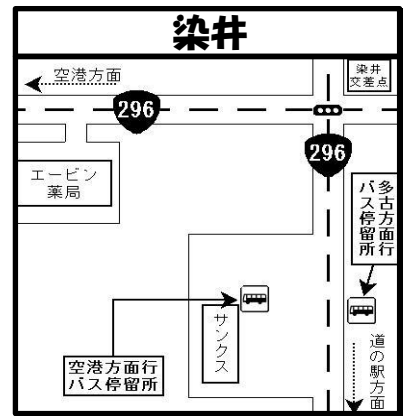

<多古行き>
6号、8号
<成田空港行き>
29号、31号、33号、35号

上記のバスは
多古工業団地 経由ルート
になります
※染井には停まりません

■料金表

通常料金	中学生以上	300円	■平日学生定期券所有者の土・日・祝日の運賃は100円です(定期券の掲示が必要です)。 ■「身体障害者手帳」・「療育手帳」・「精神障害者保健福祉手帳」の所持者及び、「未就学児」の運賃は無料です。 ■各回数券・定期券は「千葉交通多古営業所」にて販売しております。また、回数券につきましては、シャトルバス車内でも販売いたします。 ※「学生回数券」・「平日学生1ヵ月定期券」・「平日学生3ヵ月定期券」の発券には「学生証」・「通学証明書」などの在学中であることを証明する書類の提示が必要です。
	小学生	150円	
	N.PASS所持者(60歳以上)	200円	
回数券	通常回数券(12枚綴り)	3,000円	
	学生回数券(12枚綴り)	2,400円	
定期券	1ヵ月定期券	9,000円	
	3ヵ月定期券	24,000円	
	平日学生1ヵ月定期券	6,000円	
	平日学生3ヵ月定期券	18,000円	

■N.PASSについて

N.PASSとは、成田空港(株)が発行している、成田空港パスポートで、提示することで空港内店舗での割引サービスや、航空科学博物館の入場料割引等のサービスが受けられます。
ご希望の方は申請が必要です。申請は多古町役場企画空港政策課または、成田空港(株)が窓口となっております。申請の際にご用意いただく書類がありますので、詳細は表面のN.PASSについてのお問い合わせ先までお問い合わせください。