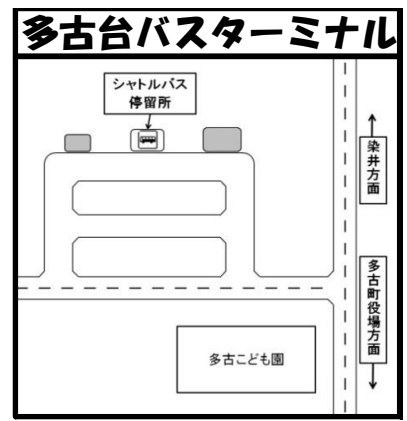

<多古行き>
6号、8号
<成田空港行き>
29号、31号、33号、35号

上記のバスは
多古工業団地 経由ルート
になります
※染井には停まりません

■料金表

通常料金	中学生以上	300円	■平日学生定期券所有者の土・日・祝日の運賃は100円です(定期券の掲示が必要です)。 ■「身体障害者手帳」・「療育手帳」・「精神障害者保健福祉手帳」の所持者及び、「未就学児」の運賃は無料です。 ■各回数券・定期券は「千葉交通多古営業所」にて販売しております。また、回数券につきましては、シャトルバス車内でも販売いたします。 ※「学生回数券」・「平日学生1ヵ月定期券」・「平日学生3ヵ月定期券」の発券には「学生証」・「通学証明書」などの在学中であることを証明する書類の提示が必要です。
	小学生	150円	
	N.PASS所持者(60歳以上)	200円	
回数券	通常回数券(12枚綴り)	3,000円	
	学生回数券(12枚綴り)	2,400円	
定期券	1ヵ月定期券	9,000円	
	3ヵ月定期券	24,000円	
	平日学生1ヵ月定期券	6,000円	
	平日学生3ヵ月定期券	18,000円	

■N.PASSについて

N.PASSとは、成田空港(株)が発行している、成田空港パスポートで、提示することで空港内店舗での割引サービスや、航空科学博物館の入場料割引等のサービスが受けられます。
ご希望の方は申請が必要です。申請は多古町役場企画空港政策課または、成田空港(株)が窓口となっております。申請の際にご用意いただく書類がありますので、詳細は表面のN.PASSについてのお問い合わせ先までお問い合わせください。