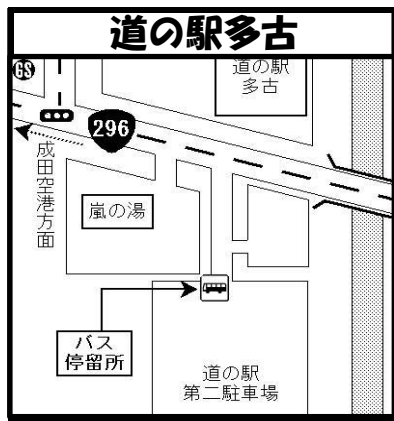

<多古行き>
6号、8号
<成田空港行き>
29号、31号、33号、35号

上記のバスは
多古工業団地 経由ルート
になります
※染井には停まりません

■料金表

通常料金	中学生以上	300円	■平日学生定期券所有者の土・日・祝日の運賃は100円です(定期券の掲示が必要です)。 ■「身体障害者手帳」・「療育手帳」・「精神障害者保健福祉手帳」の所持者及び、「未就学児」の運賃は無料です。 ■各回数券・定期券は「千葉交通多古営業所」にて販売しております。また、回数券につきましては、シャトルバス車内でも販売いたします。 ※「学生回数券」・「平日学生1ヵ月定期券」・「平日学生3ヵ月定期券」の発券には「学生証」・「通学証明書」などの在学中であることを証明する書類の提示が必要です。
	小学生	150円	
	N.PASS所持者(60歳以上)	200円	
回数券	通常回数券(12枚綴り)	3,000円	
	学生回数券(12枚綴り)	2,400円	
定期券	1ヵ月定期券	9,000円	
	3ヵ月定期券	24,000円	
	平日学生1ヵ月定期券	6,000円	
	平日学生3ヵ月定期券	18,000円	

■N.PASSについて

N.PASSとは、成田空港(株)が発行している、成田空港パスポートで、提示することで空港内店舗での割引サービスや、航空科学博物館の入場料割引等のサービスが受けられます。
ご希望の方は申請が必要です。申請は多古町役場企画空港政策課または、成田空港(株)が窓口となっております。申請の際にご用意いただく書類がありますので、詳細は表面のN.PASSについてのお問い合わせ先までお問い合わせください。