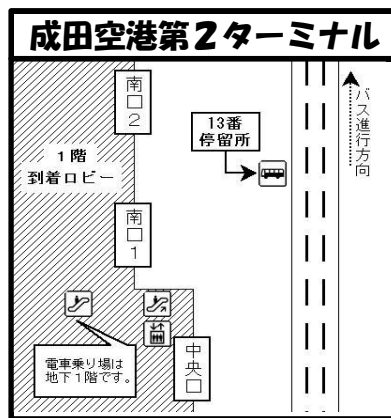

<多古行き>
6号、8号
<成田空港行き>
29号、31号、33号、35号

上記のバスは
多古工業団地 経由ルート
になります
※染井には停まりません