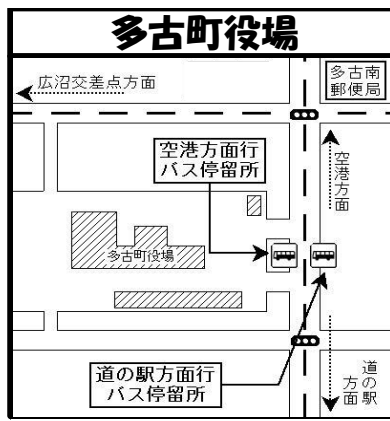

<多古行き>
6号、8号
<成田空港行き>
29号、31号、33号、35号

上記のバスは
多古工業団地 経由ルート
になります
※染井には停まりません

■料金表

通常料金	中学生以上	300円	■平日学生定期券所有者の土・日・祝日の運賃は100円です(定期券の掲示が必要です)。 ■「身体障害者手帳」・「療育手帳」・「精神障害者保健福祉手帳」の所持者及び、「未就学児」の運賃は無料です。 ■各回数券・定期券は「千葉交通多古営業所」にて販売しております。また、回数券につきましては、シャトルバス車内でも販売いたします。 ※「学生回数券」・「平日学生1ヵ月定期券」・「平日学生3ヵ月定期券」の発券には「学生証」・「通学証明書」などの在学中であることを証明する書類の提示が必要です。
	小学生	150円	
	N.PASS所持者(60歳以上)	200円	
回数券	通常回数券(12枚綴り)	3,000円	
	学生回数券(12枚綴り)	2,400円	
定期券	1ヵ月定期券	9,000円	
	3ヵ月定期券	24,000円	
	平日学生1ヵ月定期券	6,000円	
	平日学生3ヵ月定期券	18,000円	

■N.PASSについて

N.PASSとは、成田空港(株)が発行している、成田空港パスポートで、提示することで空港内店舗での割引サービスや、航空科学博物館の入場料割引等のサービスが受けられます。
ご希望の方は申請が必要です。申請は多古町役場企画空港政策課または、成田空港(株)が窓口となっております。申請の際にご用意いただく書類がありますので、詳細は表面のN.PASSについてのお問い合わせ先までお問い合わせください。