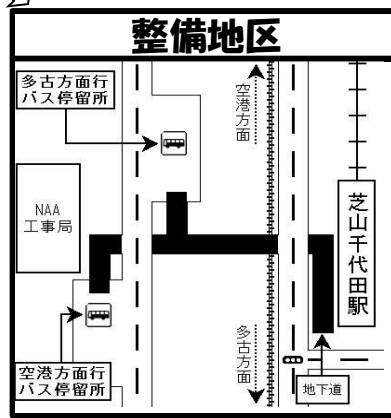

<多古行き>
6号、8号
<成田空港行き>
29号、31号、33号、35号

上記のバスは
多古工業団地 経由ルート
になります
※染井には停まりません